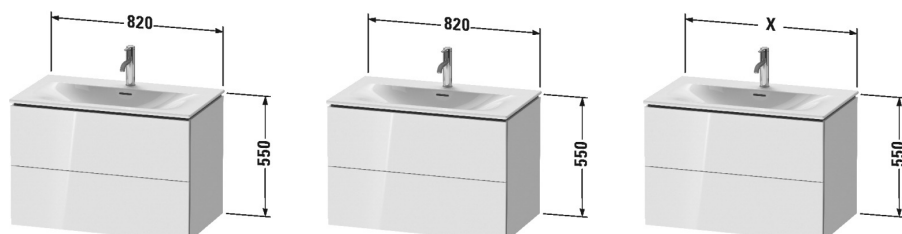

L-Cube Тумбочка подвесная # LC6307

| < 820 мм > |

Тумбочка подвесная	Размеры	Вес	Номер заказа
2 выдвижных ящика, верхний ящик, вкл. вырез и крышку для сифона, для Viu # 234483			
Цвета			
M07 Бетонно-серый матовый декор M09 Светло-голубой матовый декор M11 Кашемировый дуб M12 Дуб брашированный, натуральный шпон M13 Американский орех, натуральный шпон M14 Терра, декор M18 Белый матовый, декор M21 Орех темный декор M22 Белый глянцевый декор M31 Сосна серебристая, декор M38 Доломитово-серый глянцевый лак M40 Черный глянцевый лак M43 Базальт матовый, декор M47 Каменно-синий глянцевый лак M49 Графит матовый, декор M51 Сосна коричневая, декор M52 Европейский дуб, декор M53 Каштан темный, декор M69 Орех брашированный (натуральный шпон) M71 Средиземноморский дуб M72 Дуб брашированный, натуральный шпон M75 Лен, декор M79 Орех натуральный, декор M80 Graphit Super Matt M85 Белый глянцевый лак M86 Капучино глянцевый лак M89 Фланелево-серый глянцевый лак M90 Фланелево-серый шелковисто-матовый лак M91 Серо-коричневый декор			
Вариант	820 x 481 мм		LC6307
Справка			
монтаж только в сочетании с малогабаритным сифоном (рекомендуется # 005076), Система разделителей не монтируется дополнительно, она должна быть установлена на фабрике., Необходимые данные для заказа:, - внутренние разделители да/нет, - орех 77 или клен 78			
Принадлежности			
Дополнительные модули Система разделителей из массива клена или ореха, для шкафчиков шириной 820 мм	820 мм		UV9821
Соответствующая продукция			
Малогабаритный сифон , 1 1/4" мм	1 1/4" мм		005076
Умывальник, умывальник для мебели с переливом, с плоскостью под смеситель, Нажимной выпуск с керамическим покрытием включен, глазуровка снизу, 830 x 490 мм	830 x 490 мм		234483

L-Cube Тумбочка подвесная # LC6307

|< 820 мм >|

Все чертежи содержат необходимые размеры с соблюдением стандартных допусков. Они указаны в мм и не являются обязательными. Точные размеры, в частности для монтажа по индивидуальному заказу, можно получить только по готовому изделию.