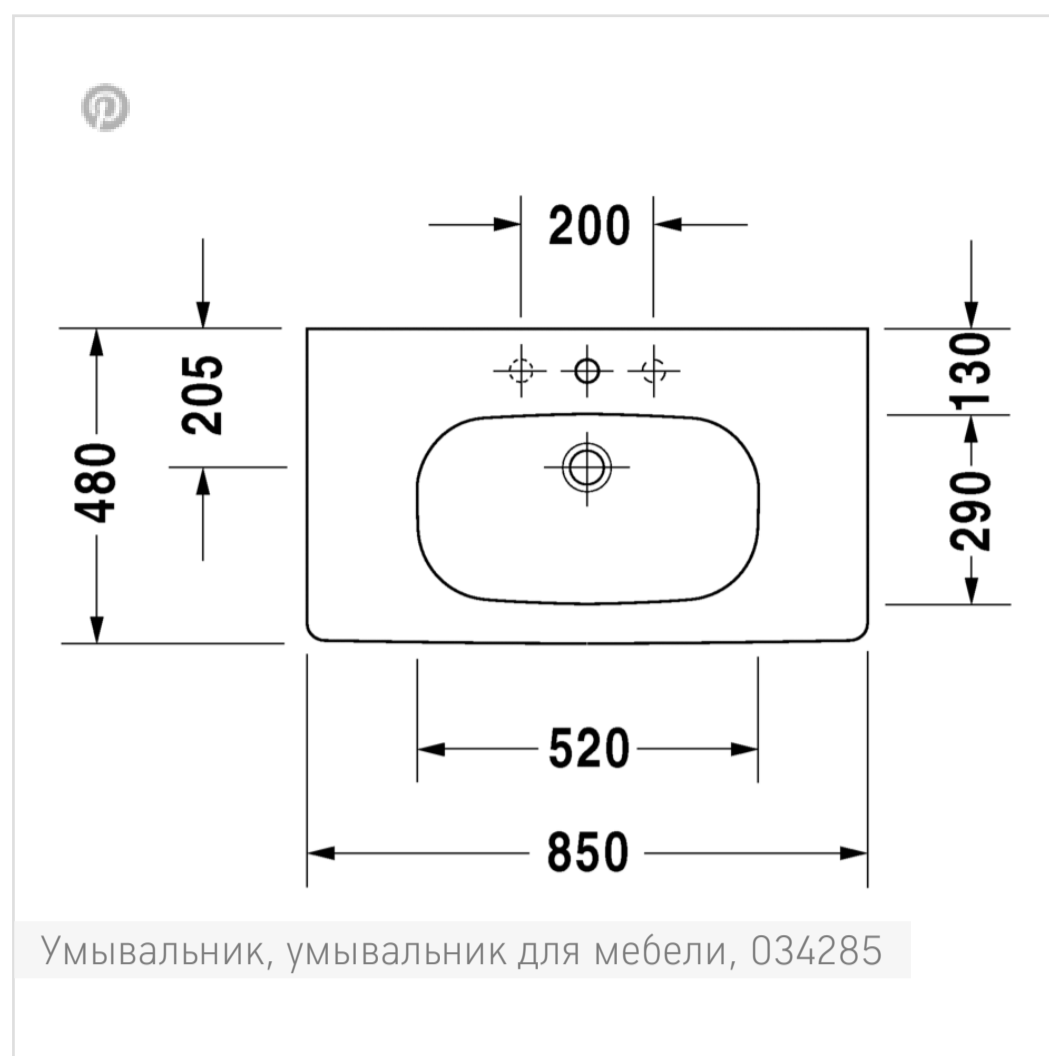

← D-Code

D-Code Умывальник, умывальник для мебели

D-Code Умывальник...

Аксессуары

Соответствующая про...

Номер артикула 034285

с переливом, с плоскостью под смеситель, глазуровка снизу, 850 мм

Design by sieger design

Размеры

850 мм

Варианты

● 1 готовое отверстие под смеситель 03428500002

Цвета

Отправить запрос в магазин →

- ↓ Инструкция по уходу
- ↓ Руководство по эксплуатации
- → CAD и данные по планированию

Включено в комплект

Комплект мебели
#КТ0063
1 выдвигающее отделение, включая
малогабаритный сифон, подвесная ту...

Запчасти

Полотенцедержатель
#003036
труба с квадратным
сечением, 14 мм

Малогабаритный сифон
#005076

Соответствующая продукция