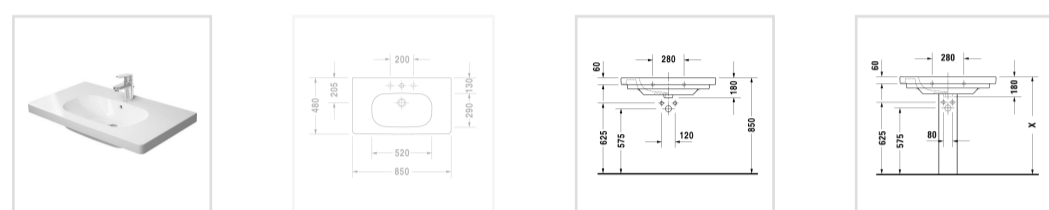

# D-Code Умывальник, умывальник для мебели

D-Code Умывальник...

Аксессуары

Соответствующая про...

Номер артикула 034285

с переливом, с плоскостью под смеситель, глазуровка снизу, 850 мм

Design by sieger design

### Размеры

850 мм