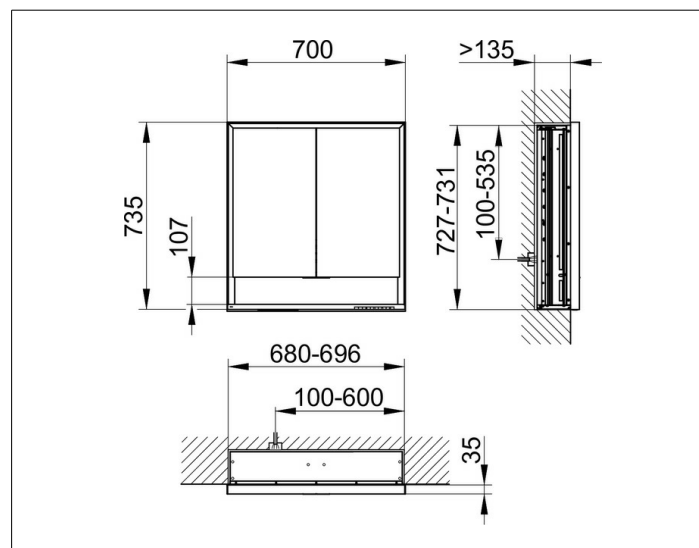

Royal Lumos

14317171303 Зеркальный шкаф

ИЗДЕЛИЕ**ЧЕРТЕЖ****ОПИСАНИЕ ИЗДЕЛИЯ**

для встраиваемого монтажа,
 бесступенчатая настройка тона подсветки от 2700
 Кельвин (теплая белая) до 6500 Кельвин (дневной свет),
 2 поворотные дверцы с двусторонним озеркаливанием
 стекла, корпус из анодированного серебристого алюминия,
 задняя стенка зеркальная

серебристый анодированный

ГАБАРИТЫ

700 x 735 x 165 mm