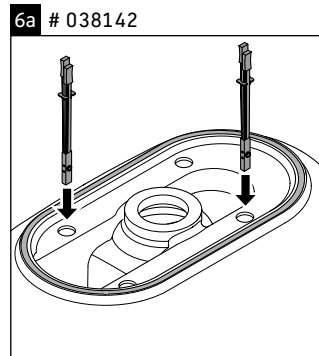

Luv

Montageanleitung	Aufsatzbecken
Mounting instructions	Washbowl
Notice de montage	Vasque à poser
Montagehandleiding	Opzetbak
Instrucciones de montaje	Lavabo sobre encimera
Istruzioni di montaggio	Bacinella sopra piano
Instruções de montagem	Lavatório de posar
Monteringsvejledning	Fritstående håndvask
Asennusohje	Pesuallas, pöytätasosennus
Monteringsanvisning	Servant som står oppå benk
Monteringsanvisning	Tvättställ för placering på bänkskiva
Paigaldusjuhend	Alusele paigaldatav valamu
Instrukcja montażu	Umywalka nabladowa
Инструкция по монтажу	Накладная раковина
Montážní návod	Umyvadlo na desku
Návod na montáž	Umyvadlo na dosku
Szerelési útmutató	Mosdókagyló
Upute za montažu	Umivaonik
Instruções de montaj	Lavoar pe blat
Navodila za montažo	Pultni umivalnik
Ръководство за монтаж	Мивки за поставяне отгоре
Montāžas instrukcija	Uzliekamā izlietne
Montavimo instrukcija	Uždedamas praustuvas
Montaj kılavuzu	Tezgah üstü lavabo
安装说明	碗盆
설치 설명서	여분의 개수대
取り付け説明書	カウンタートップ洗面器
دليل التركيب	حوض علوي
# 037960...	# 037980...
# 038060..	# 038080..
# 038142..	

12a # 038142

12b # 037960, # 037980

12c # 038060, # 038080

13

14

15

16a # 038142

16b # 038060, # 038080