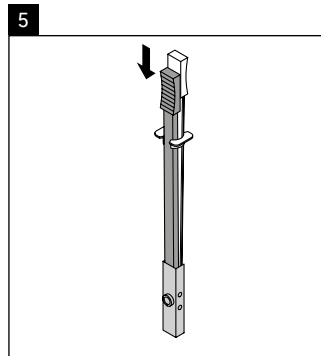

Luv

Montageanleitung	Aufsatzbecken
Mounting instructions	Washbowl
Notice de montage	Vasque à poser
Montagehandleiding	Opzetbak
Instrucciones de montaje	Lavabo sobre encimera
Istruzioni di montaggio	Bacinella sopra piano
Instruções de montagem	Lavatório de posar
Monteringsvejledning	Fritstående håndvask
Asennusohje	Pesuallas, pöytätasosennus
Monteringsanvisning	Servant som står oppå benk
Monteringsanvisning	Tvättställ för placering på bänkskiva
Paigaldusjuhend	Alusele paigaldatav valamu
Instrukcja montażu	Umywalka nabladowa
Инструкция по монтажу	Накладная раковина
Montážní návod	Umyvadlo na desku
Návod na montáž	Umyvadlo na dosku
Szerelési útmutató	Mosdókagyló
Upute za montažu	Umivaonik
Instruções de montaj	Lavoar pe blat
Navodila za montažo	Pultni umivalnik
Ръководство за монтаж	Мивки за поставяне отгоре
Montāžas instrukcija	Uzliekamā izlietne
Montavimo instrukcija	Uždedamas praustuvas
Montaj kılavuzu	Tezgah üstü lavabo
安装说明	碗盆
설치 설명서	여분의 개수대
取り付け説明書	カウンタートップ洗面器
دليل التركيب	حوض علوي
# 037960...	# 037980...
# 038060..	# 038080..
# 038142..	