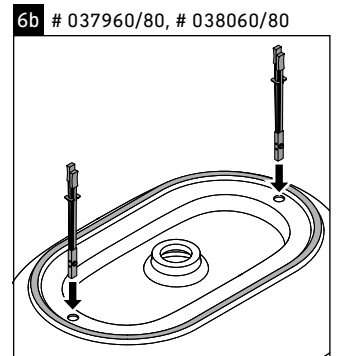

Luv

Montageanleitung	Aufsatzbecken
Mounting instructions	Washbowl
Notice de montage	Vasque à poser
Montagehandleiding	Opzetbak
Instrucciones de montaje	Lavabo sobre encimera
Istruzioni di montaggio	Bacinella sopra piano
Instruções de montagem	Lavatório de posar
Monteringsvejledning	Fritstående håndvask
Asennusohje	Pesuallas, pöytätasosennus
Monteringsanvisning	Servant som står oppå benk
Monteringsanvisning	Tvättställ för placering på bänkskiva
Paigaldusjuhend	Alusele paigaldatav valamu
Instrukcja montażu	Umywalka nabladowa
Инструкция по монтажу	Накладная раковина
Montážní návod	Umyvadlo na desku
Návod na montáž	Umyvadlo na dosku
Szerelési útmutató	Mosdókagyló
Upute za montažu	Umivaonik
Instruções de montaj	Lavoar pe blat
Navodila za montažo	Pultni umivalnik
Ръководство за монтаж	Мивки за поставяне отгоре
Montāžas instrukcija	Uzliekamā izlietne
Montavimo instrukcija	Uždedamas praustuvas
Montaj kılavuzu	Tezgah üstü lavabo
安装说明	碗盆
설치 설명서	여분의 개수대
取り付け説明書	カウンタートップ洗面器
دليل التركيب	حوض علوي
# 037960...	# 037980...
# 038060..	# 038080..
# 038142..	

12a # 038142

12b # 037960, # 037980

12c # 038060, # 038080

13

14

15

16a # 038142

16b # 038060, # 038080