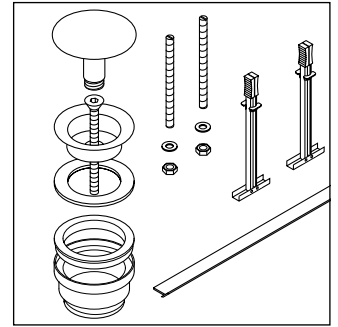

Luv

Montageanleitung	Aufsatzbecken
Mounting instructions	Washbowl
Notice de montage	Vasque à poser
Montagehandleiding	Opzetbak
Instrucciones de montaje	Lavabo sobre encimera
Istruzioni di montaggio	Bacinella sopra piano
Instruções de montagem	Lavatório de posar
Monteringsvejledning	Fritstående håndvask
Asennusohje	Pesuallas, pöytätasosennus
Monteringsanvisning	Servant som står oppå benk
Monteringsanvisning	Tvättställ för placering på bänkskiva
Paigaldusjuhend	Alusele paigaldatav valamu
Instrukcja montażu	Umywalka nabladowa
Инструкция по монтажу	Накладная раковина
Montážní návod	Umyvadlo na desku
Návod na montáž	Umyvadlo na dosku
Szerelési útmutató	Mosdókagyló
Upute za montažu	Umivaonik
Instruções de montaj	Lavoar pe blat
Navodila za montažo	Pultni umivalnik
Ръководство за монтаж	Мивки за поставяне отгоре
Montāžas instrukcija	Uzliekamā izlietne
Montavimo instrukcija	Uždedamas praustuvas
Montaj kılavuzu	Tezgah üstü lavabo
安装说明	碗盆
설치 설명서	여분의 개수대
取り付け説明書	カウンタートップ洗面器
دليل التركيب	حوض علوي
# 037960...	# 037980...
# 038060..	# 038080..
# 038142..	

12a # 038142

12b # 037960, # 037980

12c # 038060, # 038080

13

14

15

16a # 038142

16b # 038060, # 038080