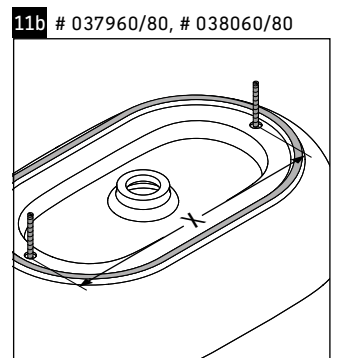

Luv

Montageanleitung	Aufsatzbecken
Mounting instructions	Washbowl
Notice de montage	Vasque à poser
Montagehandleiding	Opzetbak
Instrucciones de montaje	Lavabo sobre encimera
Istruzioni di montaggio	Bacinella sopra piano
Instruções de montagem	Lavatório de posar
Monteringsvejledning	Fritstående håndvask
Asennusohje	Pesuallas, pöytätasosennus
Monteringsanvisning	Servant som står oppå benk
Monteringsanvisning	Tvättställ för placering på bänkskiva
Paigaldusjuhend	Alusele paigaldatav valamu
Instrukcja montażu	Umywalka nabladowa
Инструкция по монтажу	Накладная раковина
Montážní návod	Umyvadlo na desku
Návod na montáž	Umyvadlo na dosku
Szerelési útmutató	Mosdókagyló
Upute za montažu	Umivaonik
Instruções de montaj	Lavoar pe blat
Navodila za montažo	Pultni umivalnik
Ръководство за монтаж	Мивки за поставяне отгоре
Montāžas instrukcija	Uzliekamā izlietne
Montavimo instrukcija	Uždedamas praustuvas
Montaj kılavuzu	Tezgah üstü lavabo
安装说明	碗盆
설치 설명서	여분의 개수대
取り付け説明書	カウンタートップ洗面器
دليل التركيب	حوض علوي
# 037960...	# 037980...
# 038060..	# 038080..
# 038142..	

12a # 038142

12b # 037960, # 037980

12c # 038060, # 038080

13

14

15

16a # 038142

16b # 038060, # 038080