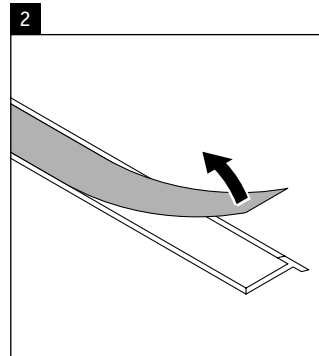

Luv

Montageanleitung	Aufsatzbecken
Mounting instructions	Washbowl
Notice de montage	Vasque à poser
Montagehandleiding	Opzetbak
Instrucciones de montaje	Lavabo sobre encimera
Istruzioni di montaggio	Bacinella sopra piano
Instruções de montagem	Lavatório de posar
Monteringsvejledning	Fritstående håndvask
Asennusohje	Pesuallas, pöytätasosennus
Monteringsanvisning	Servant som står oppå benk
Monteringsanvisning	Tvättställ för placering på bänkskiva
Paigaldusjuhend	Alusele paigaldatav valamu
Instrukcja montażu	Umywalka nabladowa
Инструкция по монтажу	Накладная раковина
Montážní návod	Umyvadlo na desku
Návod na montáž	Umyvadlo na dosku
Szerelési útmutató	Mosdókagyló
Upute za montažu	Umivaonik
Instruções de montaj	Lavoar pe blat
Navodila za montažo	Pultni umivalnik
Ръководство за монтаж	Мивки за поставяне отгоре
Montāžas instrukcija	Uzliekamā izlietne
Montavimo instrukcija	Uždedamas praustuvas
Montaj kılavuzu	Tezgah üstü lavabo
安装说明	碗盆
설치 설명서	여분의 개수대
取り付け説明書	カウンタートップ洗面器
دليل التركيب	حوض علوي
# 037960...	# 037980...
# 038060..	# 038080..
# 038142..	