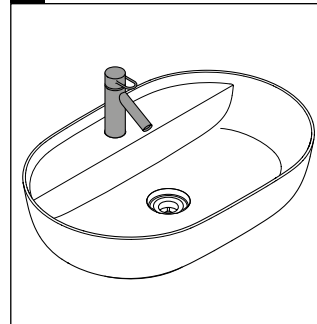

Luv

Montageanleitung	Aufsatzbecken
Mounting instructions	Washbowl
Notice de montage	Vasque à poser
Montagehandleiding	Opzetbak
Instrucciones de montaje	Lavabo sobre encimera
Istruzioni di montaggio	Bacinella sopra piano
Instruções de montagem	Lavatório de posar
Monteringsvejledning	Fritstående håndvask
Asennusohje	Pesuallas, pöytätasosennus
Monteringsanvisning	Servant som står oppå benk
Monteringsanvisning	Tvättställ för placering på bänkskiva
Paigaldusjuhend	Alusele paigaldatav valamu
Instrukcja montażu	Umywalka nabladowa
Инструкция по монтажу	Накладная раковина
Montážní návod	Umyvadlo na desku
Návod na montáž	Umyvadlo na dosku
Szerelési útmutató	Mosdókagyló
Upute za montažu	Umivaonik
Instruções de montaj	Lavoar pe blat
Navodila za montažo	Pultni umivalnik
Ръководство за монтаж	Мивки за поставяне отгоре
Montāžas instrukcija	Uzliekamā izlietne
Montavimo instrukcija	Uždedamas praustuvas
Montaj kılavuzu	Tezgah üstü lavabo
安装说明	碗盆
설치 설명서	여분의 개수대
取り付け説明書	カウンタートップ洗面器
دليل التركيب	حوض علوي
# 037960...	# 037980...
# 038060..	# 038080..
# 038142..	

12a # 038142

12b # 037960, # 037980

12c # 038060, # 038080

13

14

15

16a # 038142

16b # 038060, # 038080