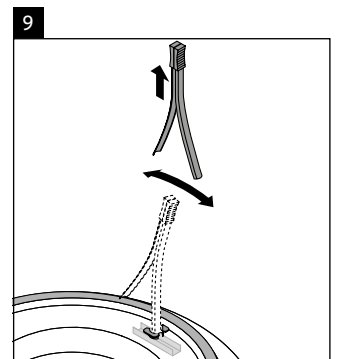

Luv

Montageanleitung	Aufsatzbecken
Mounting instructions	Washbowl
Notice de montage	Vasque à poser
Montagehandleiding	Opzetbak
Instrucciones de montaje	Lavabo sobre encimera
Istruzioni di montaggio	Bacinella sopra piano
Instruções de montagem	Lavatório de posar
Monteringsvejledning	Fritstående håndvask
Asennusohje	Pesuallas, pöytätasosennus
Monteringsanvisning	Servant som står oppå benk
Monteringsanvisning	Tvättställ för placering på bänkskiva
Paigaldusjuhend	Alusele paigaldatav valamu
Instrukcja montażu	Umywalka nabladowa
Инструкция по монтажу	Накладная раковина
Montážní návod	Umyvadlo na desku
Návod na montáž	Umyvadlo na dosku
Szerelési útmutató	Mosdókagyló
Upute za montažu	Umivaonik
Instruções de montaj	Lavoar pe blat
Navodila za montažo	Pultni umivalnik
Ръководство за монтаж	Мивки за поставяне отгоре
Montāžas instrukcija	Uzliekamā izlietne
Montavimo instrukcija	Uždedamas praustuvas
Montaj kılavuzu	Tezgah üstü lavabo
安装说明	碗盆
설치 설명서	여분의 개수대
取り付け説明書	カウンタートップ洗面器
دليل التركيب	حوض علوي
# 037960...	# 037980...
# 038060..	# 038080..
# 038142..	