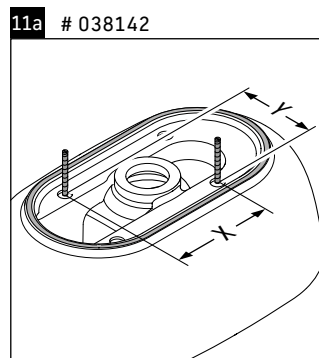

Luv

Montageanleitung	Aufsatzbecken
Mounting instructions	Washbowl
Notice de montage	Vasque à poser
Montagehandleiding	Opzetbak
Instrucciones de montaje	Lavabo sobre encimera
Istruzioni di montaggio	Bacinella sopra piano
Instruções de montagem	Lavatório de posar
Monteringsvejledning	Fritstående håndvask
Asennusohje	Pesuallas, pöytätasosennus
Monteringsanvisning	Servant som står oppå benk
Monteringsanvisning	Tvättställ för placering på bänkskiva
Paigaldusjuhend	Alusele paigaldatav valamu
Instrukcja montażu	Umywalka nabladowa
Инструкция по монтажу	Накладная раковина
Montážní návod	Umyvadlo na desku
Návod na montáž	Umyvadlo na dosku
Szerelési útmutató	Mosdókagyló
Upute za montažu	Umivaonik
Instruções de montaj	Lavoar pe blat
Navodila za montažo	Pultni umivalnik
Ръководство за монтаж	Мивки за поставяне отгоре
Montāžas instrukcija	Uzliekamā izlietne
Montavimo instrukcija	Uždedamas praustuvas
Montaj kılavuzu	Tezgah üstü lavabo
安装说明	碗盆
설치 설명서	여분의 개수대
取り付け説明書	カウンタートップ洗面器
دليل التركيب	حوض علوي
# 037960...	# 037980...
# 038060..	# 038080..
# 038142..	

12a # 038142

12b # 037960, # 037980

12c # 038060, # 038080

13

14

15

16a # 038142

16b # 038060, # 038080