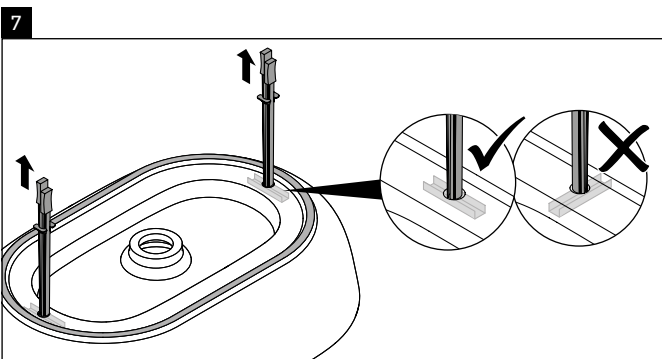

Luv

Montageanleitung	Aufsatzbecken
Mounting instructions	Washbowl
Notice de montage	Vasque à poser
Montagehandleiding	Opzetbak
Instrucciones de montaje	Lavabo sobre encimera
Istruzioni di montaggio	Bacinella sopra piano
Instruções de montagem	Lavatório de posar
Monteringsvejledning	Fritstående håndvask
Asennusohje	Pesuallas, pöytätasosennus
Monteringsanvisning	Servant som står oppå benk
Monteringsanvisning	Tvättställ för placering på bänkskiva
Paigaldusjuhend	Alusele paigaldatav valamu
Instrukcja montażu	Umywalka nabladowa
Инструкция по монтажу	Накладная раковина
Montážní návod	Umyvadlo na desku
Návod na montáž	Umyvadlo na dosku
Szerelési útmutató	Mosdókagyló
Upute za montažu	Umivaonik
Instruções de montaj	Lavoar pe blat
Navodila za montažo	Pultni umivalnik
Ръководство за монтаж	Мивки за поставяне отгоре
Montāžas instrukcija	Uzliekamā izlietne
Montavimo instrukcija	Uždedamas praustuvas
Montaj kılavuzu	Tezgah üstü lavabo
安装说明	碗盆
설치 설명서	여분의 개수대
取り付け説明書	カウンタートップ洗面器
دليل التركيب	حوض علوي
# 037960...	# 037980...
# 038060..	# 038080..
# 038142..	