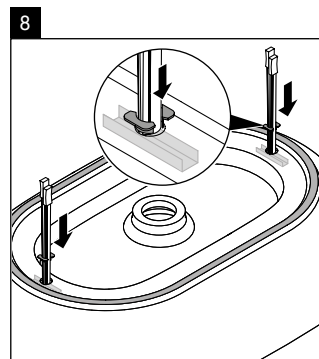

Luv

Montageanleitung	Aufsatzbecken
Mounting instructions	Washbowl
Notice de montage	Vasque à poser
Montagehandleiding	Opzetbak
Instrucciones de montaje	Lavabo sobre encimera
Istruzioni di montaggio	Bacinella sopra piano
Instruções de montagem	Lavatório de posar
Monteringsvejledning	Fritstående håndvask
Asennusohje	Pesuallas, pöytätasosennus
Monteringsanvisning	Servant som står oppå benk
Monteringsanvisning	Tvättställ för placering på bänkskiva
Paigaldusjuhend	Alusele paigaldatav valamu
Instrukcja montażu	Umywalka nabladowa
Инструкция по монтажу	Накладная раковина
Montážní návod	Umyvadlo na desku
Návod na montáž	Umyvadlo na dosku
Szerelési útmutató	Mosdókagyló
Upute za montažu	Umivaonik
Instruções de montaj	Lavoar pe blat
Navodila za montažo	Pultni umivalnik
Ръководство за монтаж	Мивки за поставяне отгоре
Montāžas instrukcija	Uzliekamā izlietne
Montavimo instrukcija	Uždedamas praustuvas
Montaj kılavuzu	Tezgah üstü lavabo
安装说明	碗盆
설치 설명서	여분의 개수대
取り付け説明書	カウンタートップ洗面器
دليل التركيب	حوض علوي
# 037960...	# 037980...
# 038060..	# 038080..
# 038142..	

12a # 038142

12b # 037960, # 037980

12c # 038060, # 038080

13

14

15

16a # 038142

16b # 038060, # 038080