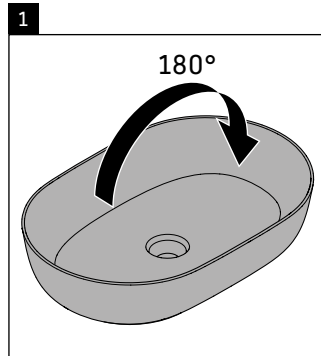

Luv

Montageanleitung	Aufsatzbecken
Mounting instructions	Washbowl
Notice de montage	Vasque à poser
Montagehandleiding	Opzetbak
Instrucciones de montaje	Lavabo sobre encimera
Istruzioni di montaggio	Bacinella sopra piano
Instruções de montagem	Lavatório de posar
Monteringsvejledning	Fritstående håndvask
Asennusohje	Pesuallas, pöytätasosennus
Monteringsanvisning	Servant som står oppå benk
Monteringsanvisning	Tvättställ för placering på bänkskiva
Paigaldusjuhend	Alusele paigaldatav valamu
Instrukcja montażu	Umywalka nabladowa
Инструкция по монтажу	Накладная раковина
Montážní návod	Umyvadlo na desku
Návod na montáž	Umyvadlo na dosku
Szerelési útmutató	Mosdókagyló
Upute za montažu	Umivaonik
Instruções de montaj	Lavoar pe blat
Navodila za montažo	Pultni umivalnik
Ръководство за монтаж	Мивки за поставяне отгоре
Montāžas instrukcija	Uzliekamā izlietne
Montavimo instrukcija	Uždedamas praustuvas
Montaj kılavuzu	Tezgah üstü lavabo
安装说明	碗盆
설치 설명서	여분의 개수대
取り付け説明書	カウンタートップ洗面器
دليل التركيب	حوض علوي
# 037960...	# 037980...
# 038060..	# 038080..
# 038142..	