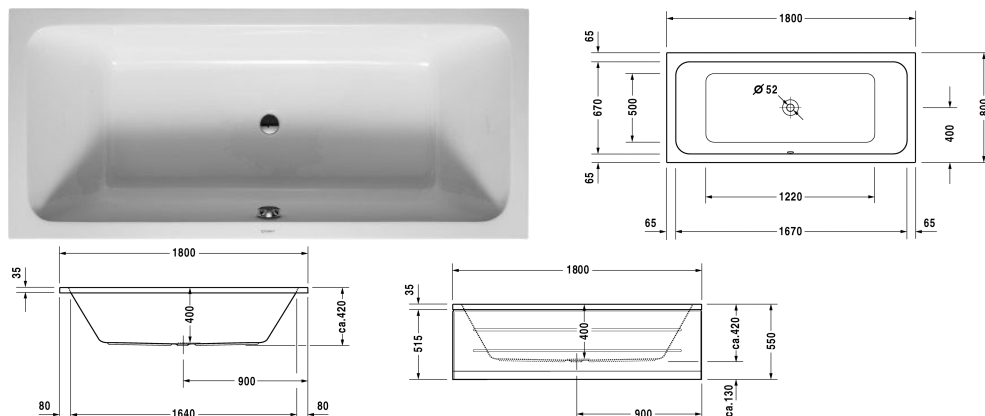

D-Code Ванна # 700101000000000

| < 1800 мм > |

Ванна	Размеры	Вес	Номер заказа
прямоугольный вариант, с двумя наклонами для спины, центральный выпуск, санитарный акрил, Полезный объем 150 л			
<b>Цвета</b>			
00 Белый Alpin			
<b>Вариант</b>			
встраиваемая версия, Базовая модель	1800 x 800 мм	23,500 кг	700101000000000
<b>Подходящая настройка</b>			
Поручень для ванны хром			792804
<b>Соответствующая продукция</b>			
Опора из стиропора для ванны для # 700101,			790475
Панель боковая левая, для ванн D-Code, *, 800 мм,			701037
Панель боковая правая, для ванн D-Code, *, 800 мм,			701033
Панель фронтальный вариант, для ванн D-Code, *, 1800 мм,			701028
Анкер для ванны для монтажа и опоры ванн и душевых поддонов D-code, 3 штуки,			790125
Слив и перелив хром, для ванн D-Code с центральным выпуском, диаметр выпуска 52 мм, длина шланга в метал. оплетке 1000 мм,			790226
Звукоизоляционный профиль для D-Code, для поглощения шума, Длина: 3300 мм,			790126

**D-Code Ванна # 700101000000000**

|< 1800 мм >|

Ножки для ванн и душевых поддонов D-Code, с боковой длиной > 1000 мм, регулировка по высоте от 115 до 180 мм, регулировка по высоте 135 - 165 мм с комплектом звукоизоляции для душевых поддонов, 2 штуки,	790127
Крышка для ванны, 2 шт. 800 x 450 мм, для Darling New # 700244, Daro # 700028, D-Code # 700101, Happy D.2 # 700314, Vero # 700135, Vero Air # 700413, 700415, 700416, 700417,	791828
Крышка для ванны с вырезом для ручного душа, 2 шт. 800 x 450 мм, для Darling New # 700244, Daro # 700028, D-Code # 700101, Happy D.2 # 700314, Vero Air # 700413, 700415, 700416, 700417,	791829
Комплект звукоизоляции для ванн из акрила ****, В составе: анкеры для ванн со звукоизоляцией, битумные маты, настенный профиль,	791368

*Все чертежи содержат необходимые размеры с соблюдением стандартных допусков. Они указаны в мм и не являются обязательными. Точные размеры, в частности для монтажа по индивидуальному заказу, можно получить только по готовому изделию.*