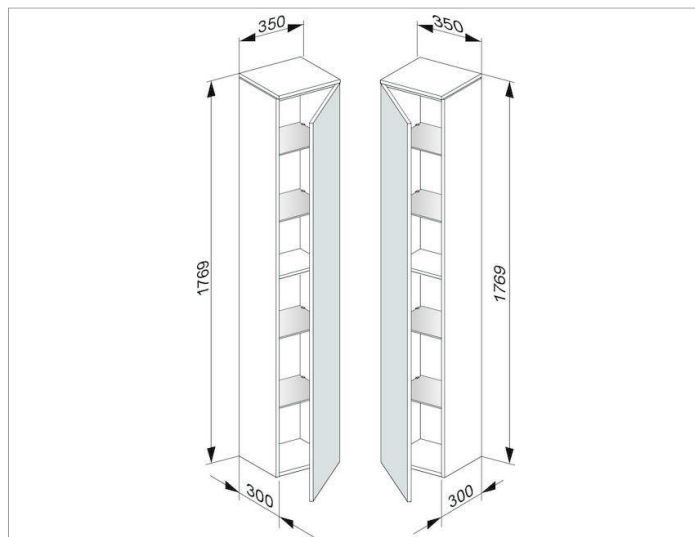

Edition 400

31730XX0001 Высокий шкаф-пенал

**ИЗДЕЛИЕ**

**ЧЕРТЕЖ**

**ОПИСАНИЕ ИЗДЕЛИЯ**

1-дверный с нажимным открыванием Push-to-Open и амортизатором дверцы

**оборудование**

- 4 стеклянные полочки

**поверхность**

37,38,39,45,46,47

**Габариты**

350 x 1769 x 300 mm