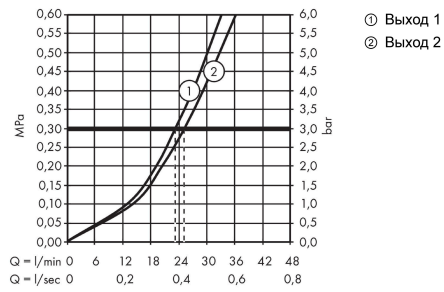

ShowerSelect

Термостат, скрытого монтажа, для 2 потребителей

Поверхность: **Матовый черный хром** Артикульный номер: **15763340**

Описание

Характеристики

- 2 функции
- одновременное использование нескольких выходных отверстий
- Кнопка включения/выключения Select для 2 потребителей
- картридж термостата, клапан Select
- максимальный объем расхода воды при 3 барах: 29,7 л/мин
- объем расхода воды верхнее выходное отверстие: 25 л/мин
- объем расхода воды нижнее выходное отверстие: 23 л/мин
- объем расхода воды при одновременном использовании всех выходных отверстий: 29,7 л/мин
- мин. напор воды: 1 бар
- макс. напор воды: 10 бар
- предохранительная остановка при 40 °C
- регулируемое ограничение температуры
- тип соединения: основной комплект
- термостат поставляется с кнопками «Ручной душ» и «Широкая струя Rain»

Технология

Награды за дизайн

Продукт

Чертеж

ShowerSelect

Термостат, скрытого монтажа, для 2 потребителей

Поверхность: **Матовый черный хром** Артикульный номер: **15763340**

График расхода воды