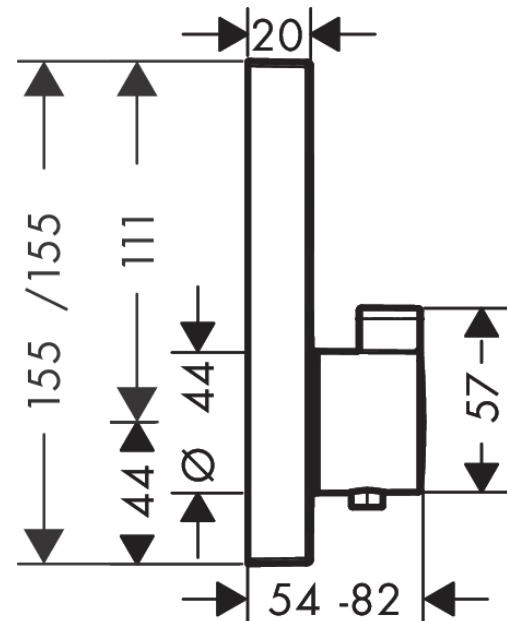

ShowerSelect

Термостат, скрытого монтажа, для 2 потребителей

Поверхность: **Матовый черный хром** Артикульный номер: **15763340**

Описание

Характеристики

- 2 функции
- одновременное использование нескольких выходных отверстий
- Кнопка включения/выключения Select для 2 потребителей
- картридж термостата, клапан Select
- максимальный объем расхода воды при 3 барах: 29,7 л/мин
- объем расхода воды верхнее выходное отверстие: 25 л/мин
- объем расхода воды нижнее выходное отверстие: 23 л/мин
- объем расхода воды при одновременном использовании всех выходных отверстий: 29,7 л/мин
- мин. напор воды: 1 бар
- макс. напор воды: 10 бар
- предохранительная остановка при 40 °C
- регулируемое ограничение температуры
- тип соединения: основной комплект
- термостат поставляется с кнопками «Ручной душ» и «Широкая струя Rain»

Технология

Награды за дизайн

Продукт

Чертеж