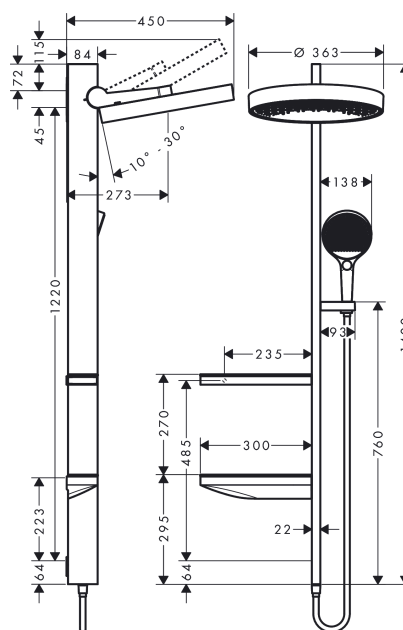

Rainfinity

Showerpipe 360, скрытого монтажа

Поверхности : **хром** Артикульный номер: **26842000**

Описание

Характеристики

- состоит из: верхний душ, ручной душ, шланг для душа, держатель для душа, полочки, настенный вывод
- верхний душ Rainfinity 360 1jet
- размер душевого диска: 360 мм
- тип струи: PowderRain
- поверхность душевого диска: графит
- угол наклона держателя душа может меняться
- держатель для душа со сменным углом наклона на 10-30°
- из безопасного стекла
- поверхность полки с вариантом цвета -000 = зеркальное стекло, с вариантом цвета -700 = графитовый цвет, глянцевый
- требуется термостат на два выхода
- потребитель: верхний душ, ручной душ
- максимальный расход воды при 3 бар: 19.6 л/мин
- вид монтажа: внешний монтаж
- изолированная подача воды
- подсоединение к водопроводу: полка с интегрированным коннектором
- соединительная резьба G ½

Технология

Награды за дизайн

Продукт

Чертеж

Rainfinity

Showerpipe 360, скрытого монтажа

Поверхности : **хром** Артикульный номер: **26842000**

График расхода воды

Расход измерен практически с помощью соответствующей арматуры (термостат/смеситель/скрытый клапан).

Rainfinity

Showerpipe 360, скрытого монтажа

Поверхности : **хром** Артикульный номер: **26842000**

Пример монтажа