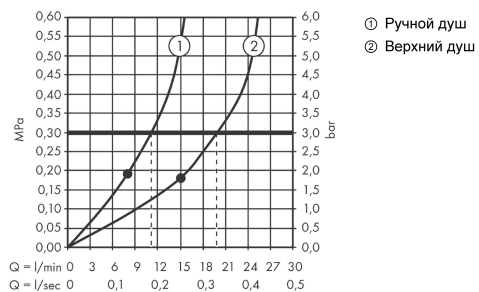

Технология

Награды за дизайн

Продукт

Чертеж

Rainfinity

Showerpipe 360, скрытого монтажа

Поверхности : **хром** Артикульный номер: **26842000**

График расхода воды