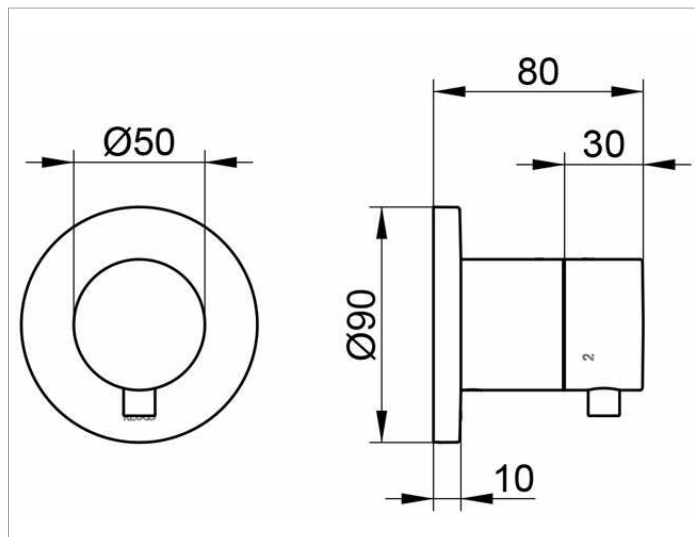

IXMO

59548011001 Встраиваемый переключатель на 3 потребителя DN 15

ИЗДЕЛИЕ

ЧЕРТЕЖ

ОПИСАНИЕ ИЗДЕЛИЯ

Наружный комплект состоит из: ручки, гильзы, розетки (круглой) и вентиля-переключателя, подходит к внутренней функциональной части арт. 59548 000070

поверхность

хром

спецификации

KEUCO IXMO 3-way diverter valve DN 15, 59548011001 chrome-plated 3-way diverter valve; IXMO Comfort lever with backflow preventer, freely positionable, installation depth 80 - 110 mm, with adjustment facilities whilst assembling, for handle and rosette, with round rosette, rosette diameter 90 mm, 10 mm thick, total depth 80 mm, set complete with handle, sleeve, rosette (round) and diverter valve, suitable for rough part no. 59548000070