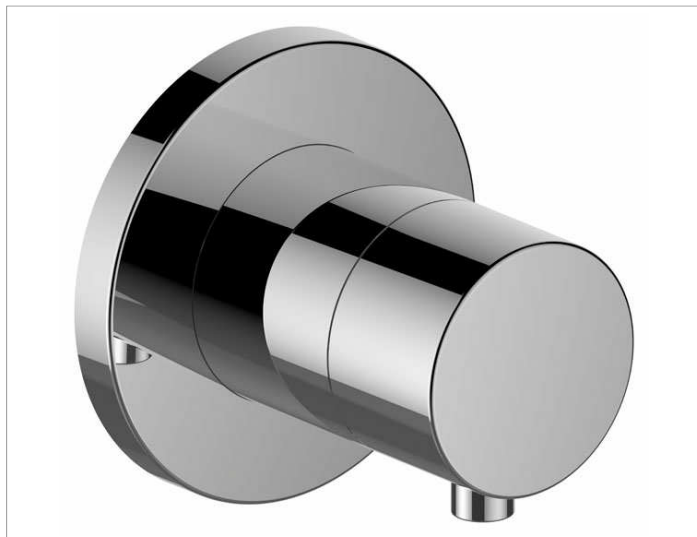

IXMO

59548011001 Встраиваемый переключатель на 3 потребителя DN 15

ИЗДЕЛИЕ

ЧЕРТЕЖ

ОПИСАНИЕ ИЗДЕЛИЯ

Наружный комплект состоит из: ручки, гильзы, розетки (круглой) и вентиля-переключателя, подходит к внутренней функциональной части арт. 59548 000070

поверхность

хром

спецификации

KEUCO IXMO 3-way diverter valve DN 15, 59548011001 chrome-plated 3-way diverter valve; IXMO Comfort lever with backflow preventer, freely positionable, installation depth 80 - 110 mm, with adjustment facilities whilst assembling, for handle and rosette, with round rosette, rosette diameter 90 mm, 10 mm thick, total depth 80 mm, set complete with handle, sleeve, rosette (round) and diverter valve, suitable for rough part no. 59548000070