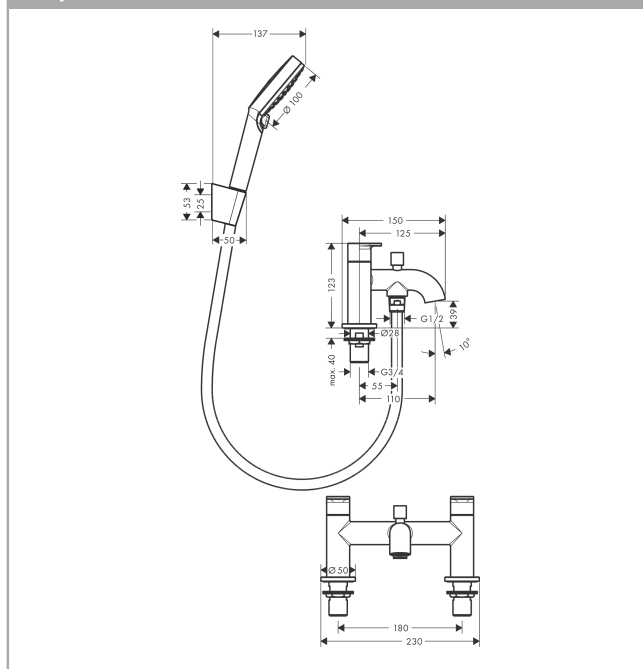

Vernis Blend

Смеситель на край ванны, на 2 отверстия, с переключающим вентилем и ручным душем Vernis Blend Vario

Поверхности : матовый черный   Артикульный номер: 71461670

Описание

Характеристики

- состоит из: смеситель на край ванны, на 2 отверстия, ручной душ, держатель для душа, шланг для душа
- выступ 110мм
- вид соединения: G 3/4
- межосевое подключение: 180 мм
- максимальный расход воды при 3 бар: 49,3 л/мин
- расход воды изливом на ванны при 3 барах: 49,3 л/мин
- расход воды ручным душем при 3 барах: 18,1 л/мин
- с керамическими вентилями для горячей/холодной воды 90°
- рабочее давление от 0,2 бар
- Дивертер с переключателем вакуумного типа
- блокируемый переключатель
- клапан обратного тока воды
- с шумопоглотителем

Продукт

Чертеж