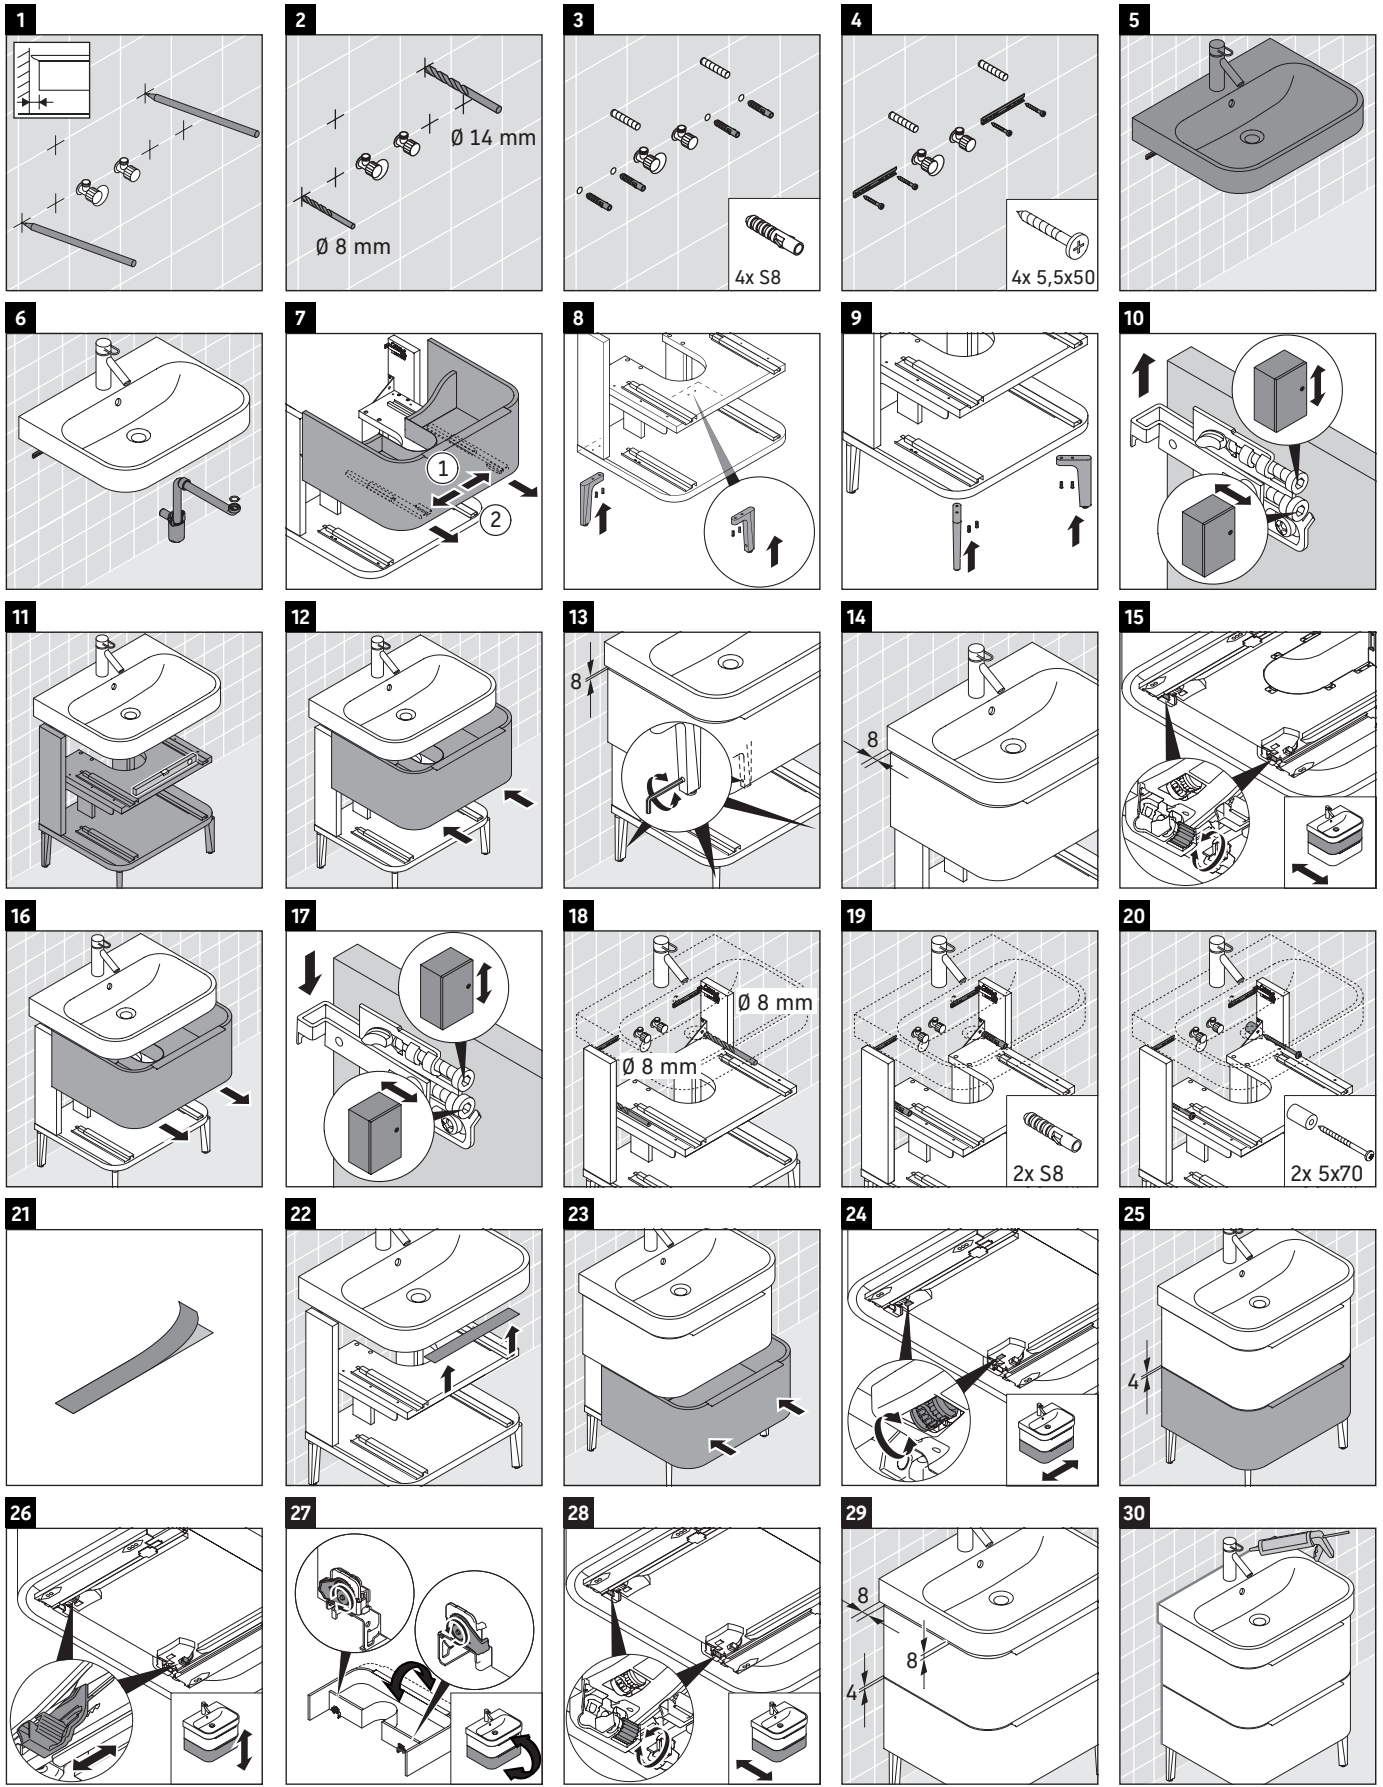

Duravit AG, Werderstr. 36, 78132 Hornberg, Germany, Phone +49 78 33 700, Fax +49 78 33 70 289, info@duravit.de, www.duravit.de