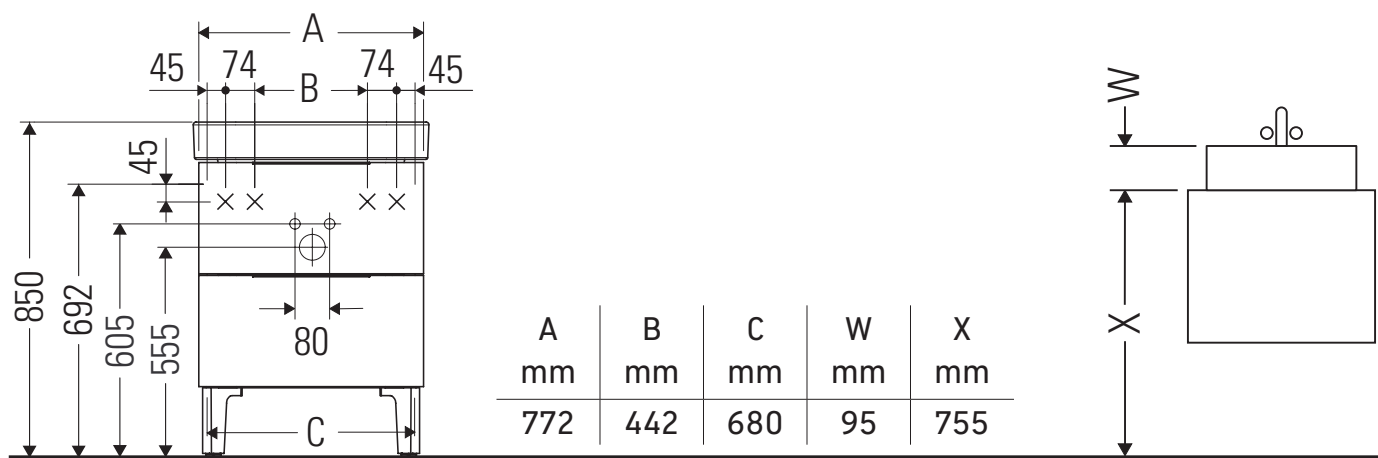

Happy D.2

H2 6373

Инструкция по монтажу

Happy D.2 # 231880

Непосредственное присоединение к стене и мебели невозможно.

Указания по применению

Серия мебели для ванной комнаты соответствует действующим нормам и директивам на момент поставки и сконструирована для использования в ванных комнатах. Непосредственное орошение водой, например, во время мытья под душем следует избегать.