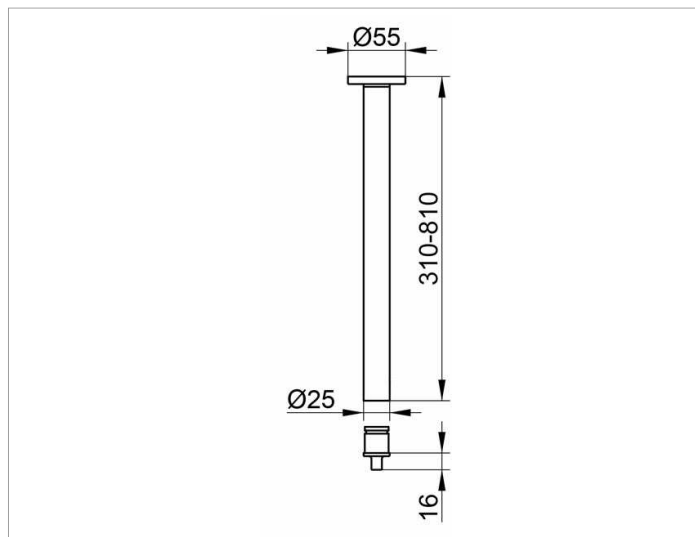

Plan

14941070700 Комплект штанг к потолку

ИЗДЕЛИЕ

ЧЕРТЕЖ

ОПИСАНИЕ ИЗДЕЛИЯ

комплект состоит из:  
1 x настенное крепление  
1 x штанга для душевой занавески  
1 x соединительный элемент

поверхность

нержавеющая сталь/темно-серый (RAL 7021)

Габариты

700 mm

спецификации

KEUCO PLAN ceiling support (set) complete, 14941070700  
consisting of:  
1 x wall mounting set  
1 x shower curtain rail 27-9/16", stainless steel/dark grey (RAL 7021),  
diameter 1"  
1 x connecting piece