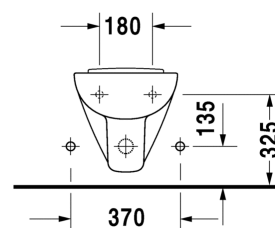

D-Code Биде подвесное компакт # 22371500002

| < 350 мм > |

Биде подвесное компакт	Размеры	Вес	Номер заказа
с переливом, с плоскостью под смеситель			
Цвета			
00 Белый Alpin			
Вариант			
	350 x 480 мм	15,800 кг	22371500002
Принадлежности			
Опорная рама для встраивания (расстояние 180 мм). подходит для сплошных стен, для подвесного биде и подвесного унитаза			695200
Крепление для подвесного биде и подвесного унитаза	Ø 12 x 180 мм	0,200 кг	006500

Все чертежи содержат необходимые размеры с соблюдением стандартных допусков. Они указаны в мм и не являются обязательными. Точные размеры, в частности для монтажа по индивидуальному заказу, можно получить только по готовому изделию.