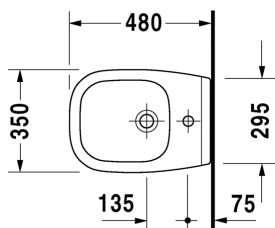

D-Code Биде подвесное компакт # 22371500002

| < 350 мм > |

Биде подвесное компакт	Размеры	Вес	Номер заказа
с переливом, с плоскостью под смеситель			
Цвета			
00 Белый Alpin			
Вариант			
	350 x 480 мм	15,800 кг	22371500002
Принадлежности			
Опорная рама для встраивания (расстояние 180 мм). подходит для сплошных стен, для подвесного биде и подвесного унитаза			695200
Крепление для подвесного биде и подвесного унитаза	Ø 12 x 180 мм	0,200 кг	006500

Все чертежи содержат необходимые размеры с соблюдением стандартных допусков. Они указаны в мм и не являются обязательными. Точные размеры, в частности для монтажа по индивидуальному заказу, можно получить только по готовому изделию.