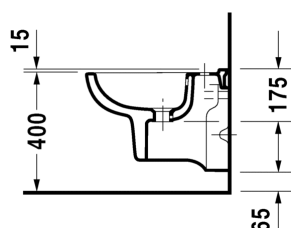

D-Code Биде подвесное компакт # 22371500002

| < 350 мм > |

Биде подвесное компакт	Размеры	Вес	Номер заказа
с переливом, с плоскостью под смеситель			
Цвета			
00 Белый Alpin			
Вариант			
	350 x 480 мм	15,800 кг	22371500002
Принадлежности			
Опорная рама для встраивания (расстояние 180 мм). подходит для сплошных стен, для подвесного биде и подвесного унитаза			695200
Крепление для подвесного биде и подвесного унитаза	Ø 12 x 180 мм	0,200 кг	006500

Все чертежи содержат необходимые размеры с соблюдением стандартных допусков. Они указаны в мм и не являются обязательными. Точные размеры, в частности для монтажа по индивидуальному заказу, можно получить только по готовому изделию.