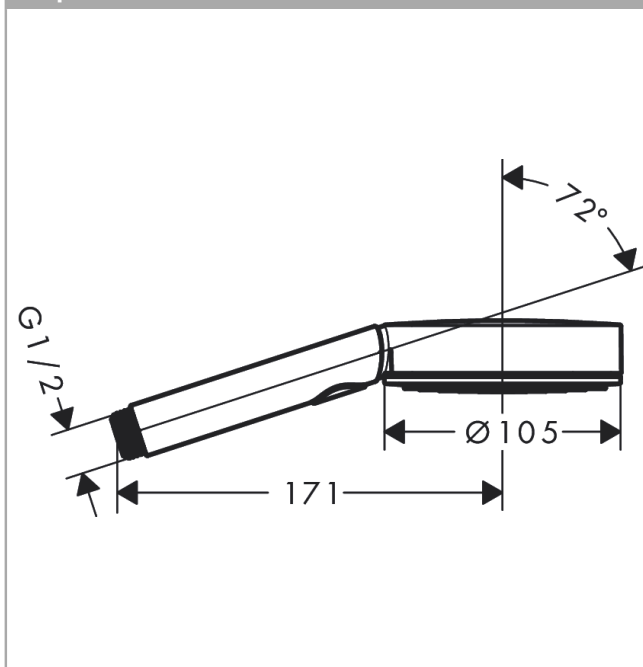

Pulsify Select S

Ручной душ 105 3jet Activation EcoSmart

Поверхности : **хром** Артикульный номер: **24101000**

Описание

Характеристики

- размер душевого диска: 105 мм
- тип струи: PowderRain, IntenseRain, MonoRain
- удобное переключение типов струи с помощью кнопки Select
- максимальный расход воды при 3 бар: 8,5 л/мин
- расход воды для струи Mono (при 3 бар): 8 л/мин
- расход воды для струи Rain (при 3 бар): 8,2 л/мин
- с внутренней подачей воды
- соединительная резьба G ½

Технология

Награды за дизайн

reddot winner 2021

Продукт

Чертеж

График расхода воды

Расход измерен практически с помощью соответствующей арматуры (термостат/смеситель/скрытый клапан).