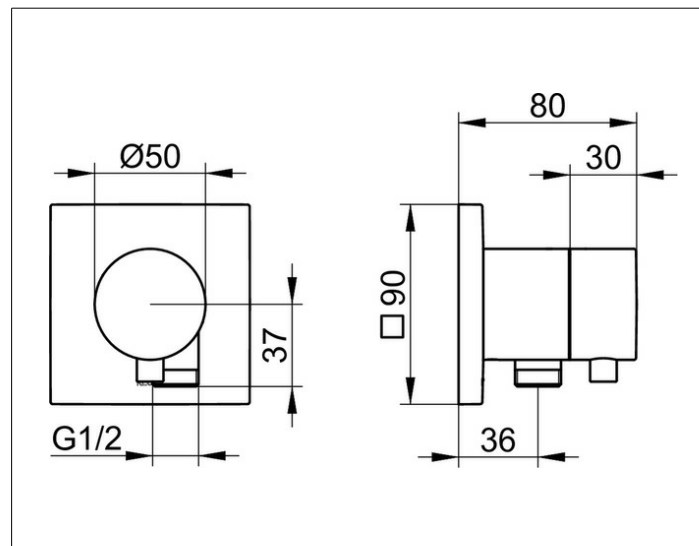

IXMO

59541011102 Запорный вентиль с выводом для шланга DN 15

ИЗДЕЛИЕ

ЧЕРТЕЖ

ОПИСАНИЕ ИЗДЕЛИЯ

Наружный комплект состоит из: ручки, гильзы, розетки (квадратной) и запорного вентиля, с обратным клапаном, подходит к внутренней функциональной части арт. 59541 000170

ПОВЕРХНОСТЬ

хром

ГАБАРИТЫ

IXMO Comfort, eckig

СПЕЦИФИКАЦИИ

KEUCO IXMO stop valve DN15, 59541011102 chrome-plated stop valve, IXMO Comfort lever, with square rosette and wall outlet for shower hose G 1/2 inch, freely positionable, with backflow preventer, installation depth 80 - 110 mm, with adjustment facilities whilst assembling, for handle and rosette, rosette 90 x 90 mm, 10 mm thick, total depth 80 mm, suitable for rough part no. 59541000170