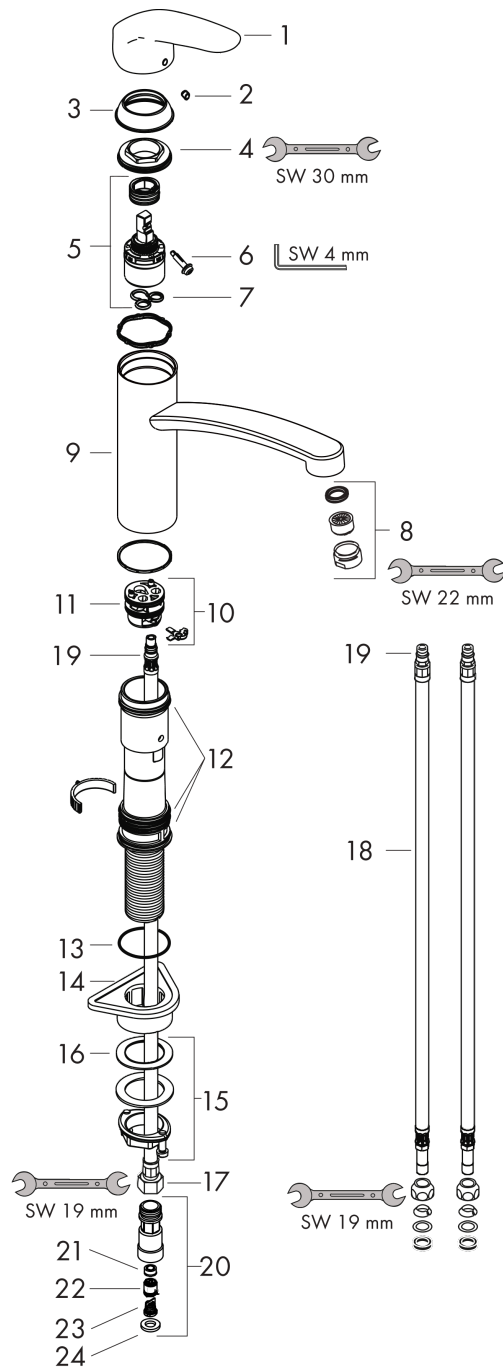

**Focus M41**

Кухонный смеситель однорычажный, 160, для водонагревателей открытого типа, 1jet

№041F\043E\0432\0435\0440\0445\043D\043E\0441\0442\044C:

Хромированный Артикулный номер: **31804000**

Покомпонентное изображение

## Focus M41

Кухонный смеситель однорычажный, 160, для водонагревателей открытого типа, 1jet

\\041F\\u043E\\u0432\\u0435\\u0440\\u0445\\u043D\\u043E\\u0441\\u0442\\u044C:

**Хромированный** Артикульный номер: **31804000**

### Перечень запасных частей

Год выпуска: >02/17

Позиция	Описание	Артикульный номер	PC	PU
1	handle	95543000	-	1
2	screw cover	96338000	-	1
3	flange	97995000	-	1
4	nut	97996000	-	1
5	cartridge, assy	92730000	-	1
6	locking screw for handle	95140000	-	1
7	seal	95008000	-	1
8	spray former	94033000	-	1
9	spout cpl.	98349000	-	1
10	adapter for cartridge	95911000	-	1
11	O-Ring 30x2	98186000	-	1
12	sealing set	98702000	-	1
13	O-Ring 36x2,5	98190000	-	1
14	support	97523000	-	1
15	fixing set (Ø 34)	95049000	-	1
16	lever collar	97548000	-	1
17	connection hose 900 mm M8x0,75 G3/8	96316000	-	1
18	connection hose 900 mm M8x0,75 8 mm	95693000	-	1
19	O-ring 7x1,5	98422000	-	1
20	back flow preventor cartridge	95051000	-	1
21	flow limiter / non return valve	95363000	-	1
22	non return valve DW 10	96456000	-	1
23	filter	92532000	-	1
24	seal	97761000	-	1