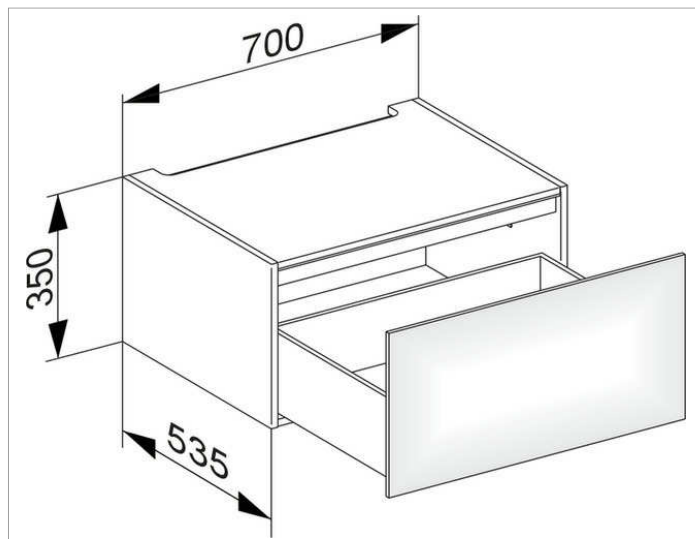

Edition 11

31311XX0000 Модуль нижнего шкафа для встройки снизу

ИЗДЕЛИЕ

ЧЕРТЕЖ

ОПИСАНИЕ ИЗДЕЛИЯ

1 выдвижной фронт с нажимным открыванием Push-to-Open

оборудование

- 1 передвижной ящик для хранения (190 x 70 x 413 мм)

поверхность

37, 38, 39

Габариты

700 x 350 x 535 mm