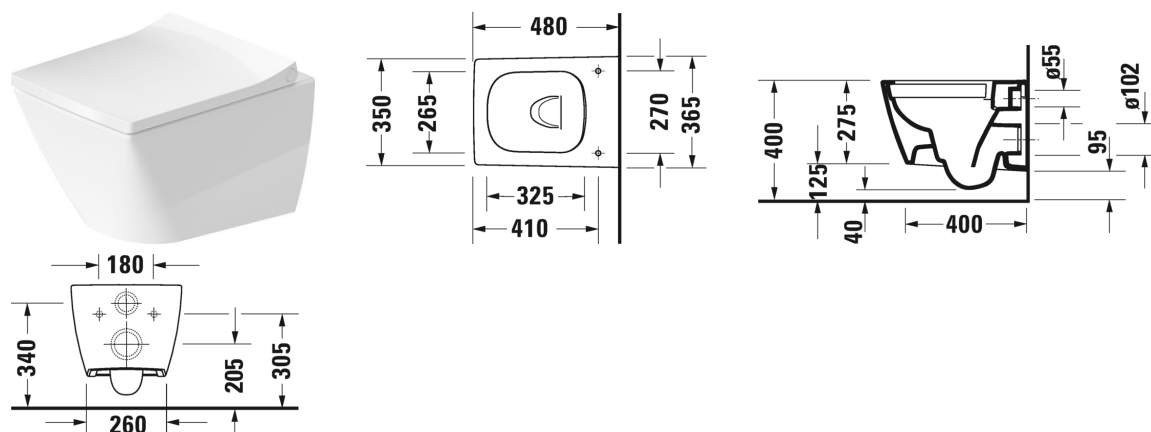

**Viu Wand-WC Compact Duravit Rimless® # 257309..00**

| &lt; 370 mm &gt; |

| Wand-WC Compact Duravit Rimless®   | Größe         | Gewicht          | Bestellnummer |
|--|---------------|------------------|---------------|
| rimless, Tiefspüler, Durafix inklusive, UWL Klasse 1   |               |                  |               |
| <b>Farben</b>  |               |                  |               |
| 00 Weiss 20 HygieneGlaze Weiss (antibakteriell wirkende Keramikglasur)   |               |                  |               |
| <b>Variante</b>  |               |                  |               |
| ♣ 4,5 L  | 370 x 480 mm  | 23,000 Kilogramm | 257309..00    |
| <b>Infobox</b>   |               |                  |               |
| Durafix für unsichtbare Befestigung ist im Lieferumfang enthalten  |               |                  |               |
| Sanitärkeramiken mit der speziellen WonderGliss Oberflächen Ausführung bleiben sauber und gut aussehend für eine lange Zeit. Wenn Sie WonderGliss bestellen fügen Sie bitte eine "1" als elfte Ziffer zur Bestellnummer hinzu. |               |                  |               |
| <b>Zubehör</b>   |               |                  |               |
| Befestigung für Wand-Bidet und Wand-WC   | Ø 12 x 180 mm | 0,200 Kilogramm  | 006500        |
| Schallschutz-Set für Wand-WC   |               | 0,300 Kilogramm  | 005064        |
| <b>Passende Produkte</b>   |               |                  |               |
| WC-Sitz abnehmbar, Scharniere Edelstahl, ohne Absenkautomatik,   |               |                  | 002121        |
| WC-Sitz abnehmbar, Scharniere Edelstahl, mit Absenkautomatik,  |               |                  | 002129        |

Alle Zeichnungen enthalten alle notwendigen Maße (mm), die den üblichen Toleranzen unterliegen. Exakte Maße können nur am Produkt abgenommen werden.