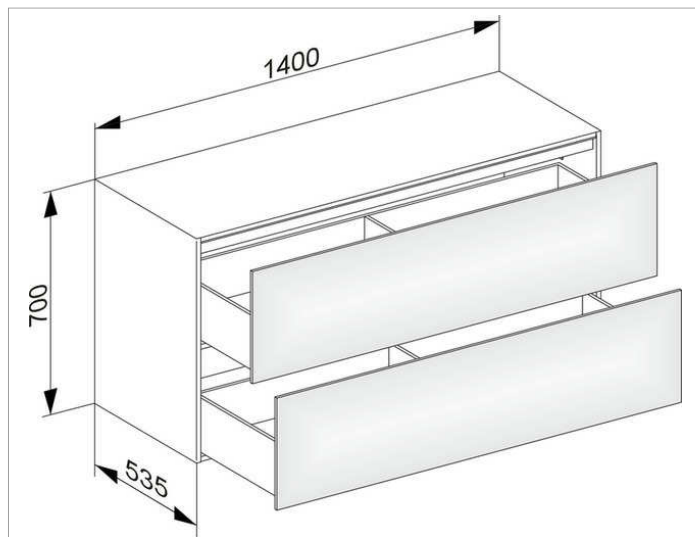

Edition 11

31327ZZ0000 Боковая тумба

**ИЗДЕЛИЕ**

**ЧЕРТЕЖ**

**ОПИСАНИЕ ИЗДЕЛИЯ**

2 выдвижных фронта с нажимным открыванием Push-to-Open

**оборудование**

- 4 передвижных ящика для хранения (190 x 70 x 413 мм)

**поверхность**

21

**Габариты**

1400 x 700 x 535 мм