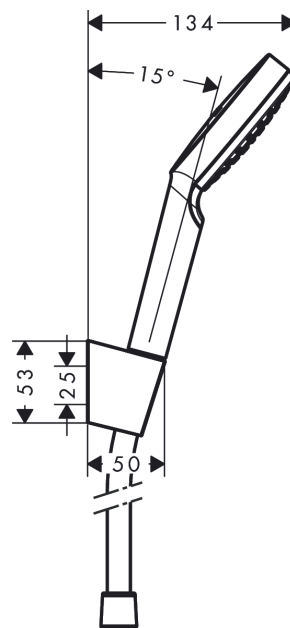

Crometta

Душевой набор 1jet с держателем и шлангом 160 см

Поверхности : белый / хром Артикулный номер: 26567400

Описание

Характеристики

- состоит из: ручной душ, держатель для душа, шланг для душа
- размер душевого диска: 100 мм
- тип струи: Rain
- максимальный расход воды при 3 бар: 14 л/мин
- со стороны душа упорный подшипник, предотвращающий перекручивание душевого шланга
- хромированные настенные крепления из пластика

Технология

Продукт

Чертеж

График расхода воды

Расход измерен практически с помощью соответствующей арматуры (термостат/смеситель/скрытый клапан).