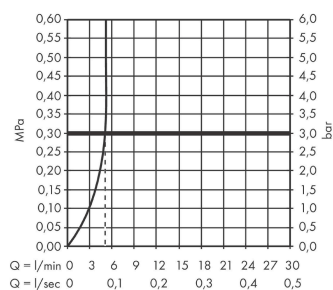

Технология

Награды за дизайн

reddot winner 2021

Продукт

Чертеж

График расхода воды

Vivenis

Смеситель для раковины, на 3 отверстия, 90, со сливным гарнитуром