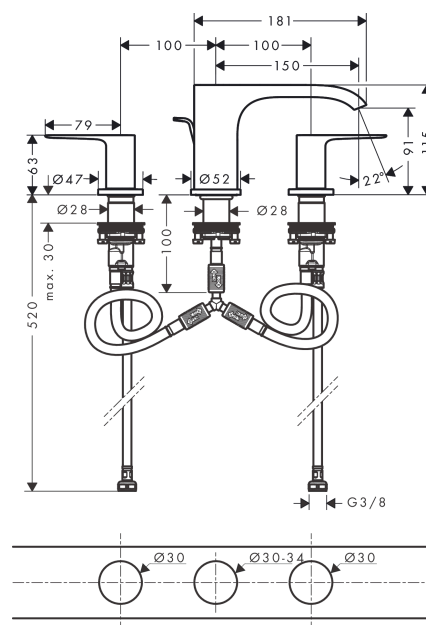

Vivenis

Смеситель для раковины, на 3 отверстия, 90, со сливным гарнитуром

Поверхности : матовый черный Артикулный номер: 75033670

Описание

Характеристики

- состоит из: смеситель для раковины, на 3 отверстия, слив/перелив
- ComfortZone 90
- выступ 150 мм
- тип струи: Прямоугольная струя
- максимальный расход воды при 3 бар: 5 л/мин
- с керамическими вентилями для горячей/холодной воды 90°
- подходит для проточных водонагревателей
- донный клапан, 1¼"
- материал сливного набора: металл
- вид соединения: соединительные шланги G 3/8

Технология

Награды за дизайн

reddot winner 2021

Продукт

Чертеж

График расхода воды

Vivenis

Смеситель для раковины, на 3 отверстия, 90, со сливным гарнитуром

Поверхности : матовый черный Артикульный номер: 75033670

Покомпонентное изображение

Год выпуска: >06/21

Vivenis

Смеситель для раковины, на 3 отверстия, 90, со сливным гарнитуром

Поверхности : матовый черный Артикульный номер: 75033670

Перечень запасных частей

Год выпуска: >06/21

Позиция	Описание	Артикульный номер	PC	PU
1	handle for cold water	94307670	-	1
2	handle for hot water	94306670	-	1
3	O-Ring 14x1,5	98201000	-	1
4	escutcheon for handle	92956670	-	1
5	handle fixing set	98932000	-	1
6	shut off unit left closing	95366000	-	1
7	shut off unit right closing	98817000	-	1
8	O-ring 33x2,5	92907000	-	1
9	connection hose 450 mm M8x0,75 G3/8	97206000	-	1
10	O-ring 6,6x1,6	93019000	-	1
11	fixing set (Ø 28)	92909000	-	1
12	spout cpl.	94308670	-	1
13	spray former	94275000	-	1
14	escutcheon for spout	94309670	-	1
15	connection hose 200 mm M10x1	92913000	-	1
16	O-ring 8x1,75	97827000	-	1
17	flat seal	98749000	-	1
18	O-ring 26x4	92191000	-	1
19	hose connection angel	92905000	-	1
20	pull rod	96657000	-	1
a	pop up waste	94139670	-	1