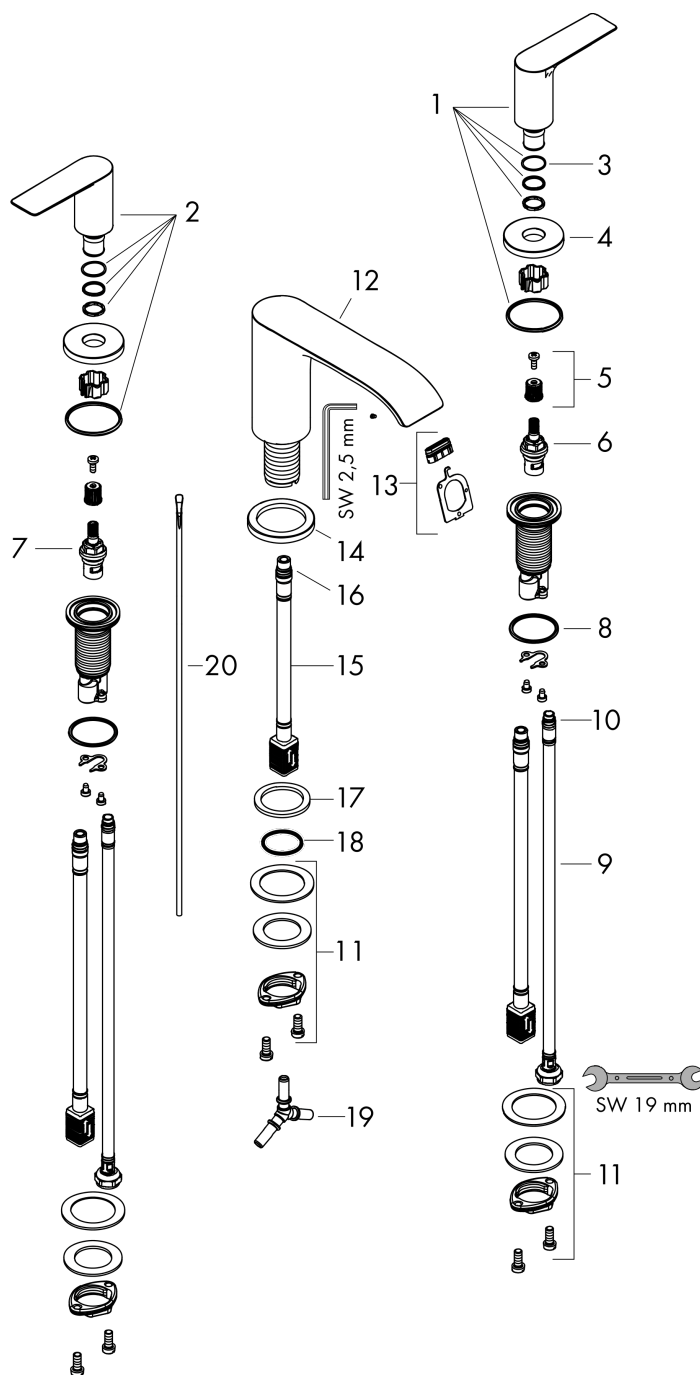

Vivenis

Смеситель для раковины, на 3 отверстия, 90, со сливным гарнитуром

Поверхности : матовый черный Артикулный номер: 75033670

Описание

Характеристики

- состоит из: смеситель для раковины, на 3 отверстия, слив/перелив
- ComfortZone 90
- выступ 150 мм
- тип струи: Прямоугольная струя
- максимальный расход воды при 3 бар: 5 л/мин
- с керамическими вентилями для горячей/холодной воды 90°
- подходит для проточных водонагревателей
- донный клапан, 1¼"
- материал сливного набора: металл
- вид соединения: соединительные шланги G 3/8

Технология

Награды за дизайн

reddot winner 2021

Продукт

Чертеж

График расхода воды

Vivenis

Смеситель для раковины, на 3 отверстия, 90, со сливным гарнитуром

Поверхности : матовый черный Артикульный номер: 75033670

Покомпонентное изображение

Год выпуска: >06/21

Vivenis

Смеситель для раковины, на 3 отверстия, 90, со сливным гарнитуром

Поверхности : матовый черный Артикульный номер: 75033670

Перечень запасных частей

Год выпуска: >06/21

Позиция	Описание	Артикульный номер	PC	PU
1	handle for cold water	94307670	-	1
2	handle for hot water	94306670	-	1
3	O-Ring 14x1,5	98201000	-	1
4	escutcheon for handle	92956670	-	1
5	handle fixing set	98932000	-	1
6	shut off unit left closing	95366000	-	1
7	shut off unit right closing	98817000	-	1
8	O-ring 33x2,5	92907000	-	1
9	connection hose 450 mm M8x0,75 G3/8	97206000	-	1
10	O-ring 6,6x1,6	93019000	-	1
11	fixing set (Ø 28)	92909000	-	1
12	spout cpl.	94308670	-	1
13	spray former	94275000	-	1
14	escutcheon for spout	94309670	-	1
15	connection hose 200 mm M10x1	92913000	-	1
16	O-ring 8x1,75	97827000	-	1
17	flat seal	98749000	-	1
18	O-ring 26x4	92191000	-	1
19	hose connection angel	92905000	-	1
20	pull rod	96657000	-	1
a	pop up waste	94139670	-	1