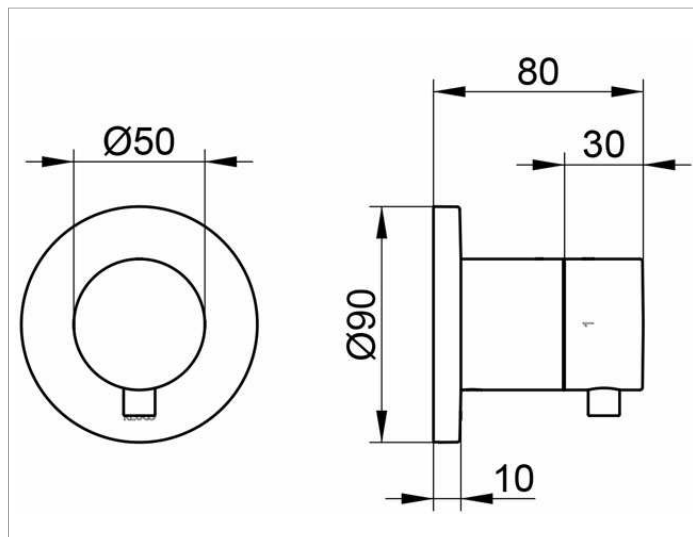

## ОПИСАНИЕ ИЗДЕЛИЯ

Наружный комплект состоит из: ручки, гильзы, розетки (круглой) и запорного вентиля переключателя, подходит к внутренней функциональной части арт. 59556 000070

## спецификации

KEUCO IXMO 2-way stop and diverter valve , 59557011001  
chrome-plated 2-way stop and diverter valve,  
IXMO Comfort lever with round rosette,  
freely positionable, installation depth 80 - 110 mm,  
with adjustment facilities whilst assembling,  
for handle and rosette,  
rosette diameter 90 mm, 10 mm thick,  
total depth 80 mm,  
set complete with:  
handle, sleeve, rosette (round) and stop/diverter valve,  
suitable for rough part no. 59556000070