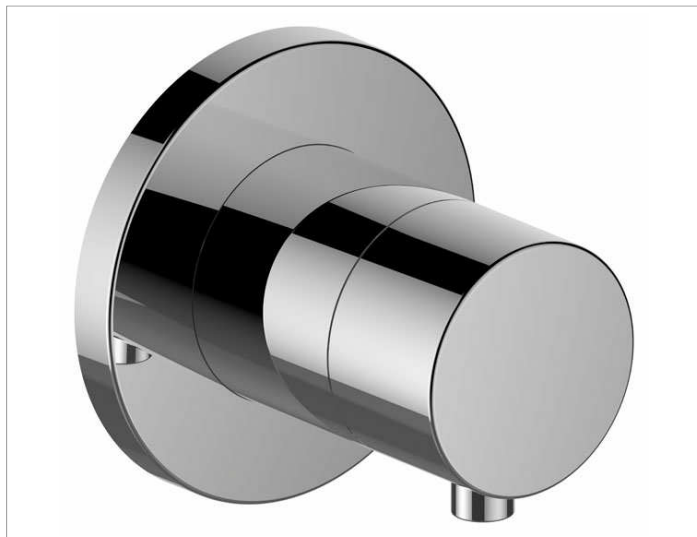

IXMO

59557011001 Встраиваемый запорный вентиль с переключателем на 2 потребителя DN 15

ИЗДЕЛИЕ