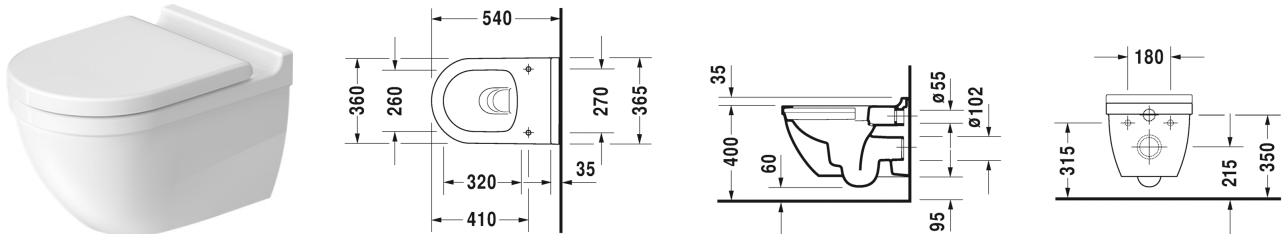

Starck 3 Унитаз подвесной Duravit Rimless® # 252709..00
/ 252709..00

| < 360 мм > |

Унитаз подвесной Duravit Rimless®	Размеры	Вес	Номер заказа
без смывного края, с вертикальным смывом, вкл. крепление Durafix			
Цвета			
00 Белый Alpin 20 HygieneGlaze (антибактериальная керамическая глазурь с практически неограниченной эффективностью)			
Вариант			
♣ 4,5 л	360 x 540 мм	27,000 кг	252709..00
♣ 4,5 л	360 x 540 мм	27,000 кг	252709..00
Справка			
Крепление Durafix для скрытого монтажа включено в поставку			
Сантехническая керамика со специальным покрытием WonderGliss остается чистой и красивой в течение долгого времени. При заказе WonderGliss добавьте "1" на 11-м месте в артикуле модели.			
Аксессуары для керамики			
Крепление для подвесного биде и подвесного унитаза	Ø 12 x 180 мм	0,200 кг	006500
Принадлежности			
Звукоизоляция для подвесного унитаза		0,300 кг	005020
Соответствующая продукция			
Сиденье для унитаза петли: нерж. сталь, без автоматического опускания,			006381
Сиденье для унитаза петли: нерж. сталь, съемный вариант, с автоматическим закрыванием,			006389