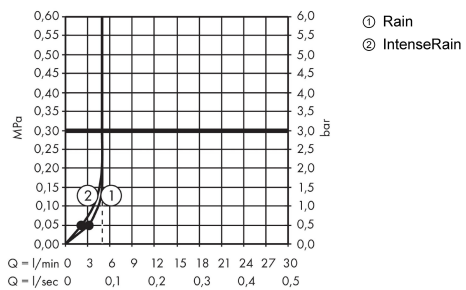

Crometta

Душевой набор Vario Green 6 л/мин со штангой 65 см

Поверхности : **белый / хром** Артикульный номер: **26555400**

Описание

Характеристики

- состоит из: ручной душ, душевая штанга, шланг для душа, ползунок
- размер душевого диска: 100 мм
- тип струи: Rain, IntenseRain
- переключение типов струи с помощью вращающегося душевого диска
- со стороны душа упорный подшипник, предотвращающий перекручивание душевого шланга
- угол наклона может изменяться до 45°
- полностью хромированный держатель душа
- максимальный расход воды при 3 бар: 6 л/мин
- диаметр штанги 22 мм
- хромированные настенные крепления из пластика

Технология

Продукт

Чертеж

Crometta

Душевой набор Vario Green 6 л/мин со штангой 65 см

Поверхности : белый / хром Артикульный номер: 26555400

График расхода воды

Расход измерен практически с помощью соответствующей арматуры (термостат/смеситель/скрытый клапан).