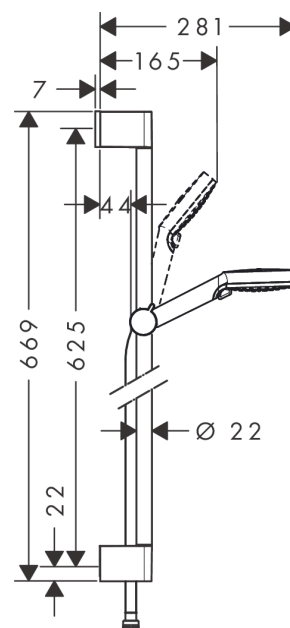

Crometta

Душевой набор Vario Green 6 л/мин со штангой 65 см

Поверхности : **белый / хром** Артикульный номер: **26555400**

Описание

Характеристики

- состоит из: ручной душ, душевая штанга, шланг для душа, ползунок
- размер душевого диска: 100 мм
- тип струи: Rain, IntenseRain
- переключение типов струи с помощью вращающегося душевого диска
- со стороны душа упорный подшипник, предотвращающий перекручивание душевого шланга
- угол наклона может изменяться до 45°
- полностью хромированный держатель душа
- максимальный расход воды при 3 бар: 6 л/мин
- диаметр штанги 22 мм
- хромированные настенные крепления из пластика

Технология

Продукт

Чертеж

Crometta

Душевой набор Vario Green 6 л/мин со штангой 65 см

Поверхности : белый / хром Артикульный номер: 26555400

График расхода воды

Расход измерен практически с помощью соответствующей арматуры (термостат/смеситель/скрытый клапан).

Crometta

Душевой набор Vario Green 6 л/мин со штангой 65 см

Поверхности : белый / хром Артикульный номер: 26555400

Пример монтажа