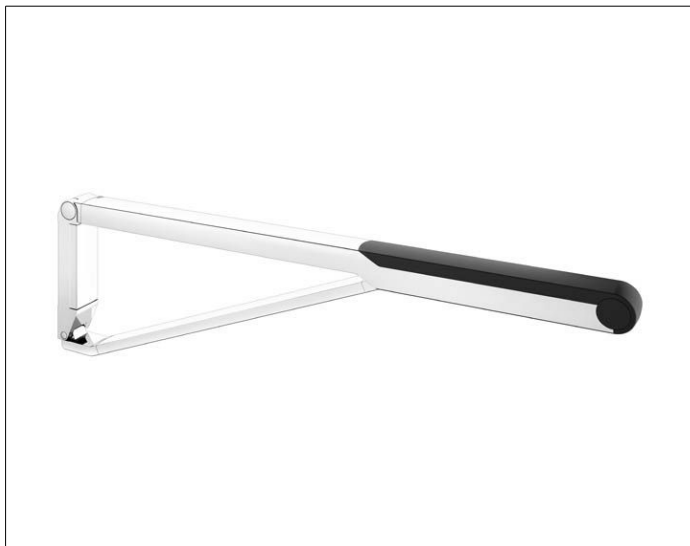

AXESS

35003010837 Складной поручень

ИЗДЕЛИЕ**ЧЕРТЕЖ****ОПИСАНИЕ ИЗДЕЛИЯ**

откидывается вверх, исполнение с ограничением хода
верх поручня, имеет пластиковую оболочку,
применяется справа и слева

ПОВЕРХНОСТЬ

хром/черный

ГАБАРИТЫ

850 mm