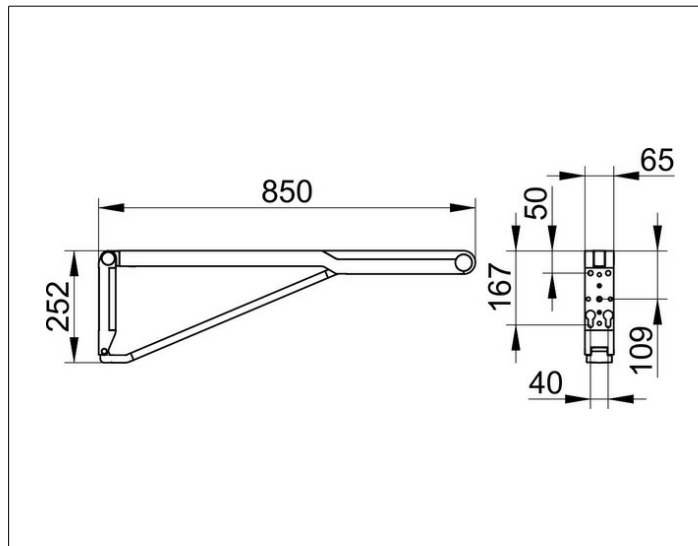

AXESS

35003010837 Складной поручень

ИЗДЕЛИЕ**ЧЕРТЕЖ****ОПИСАНИЕ ИЗДЕЛИЯ**

откидывается вверх, исполнение с ограничением хода
верх поручня, имеет пластиковую оболочку,
применяется справа и слева

ПОВЕРХНОСТЬ

хром/черный

ГАБАРИТЫ

850 mm