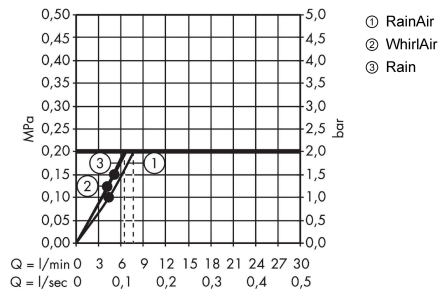

Технология**Продукт****Чертеж**

Raindance Select S

Душевой набор 120 3jet EcoSmart 9 л/мин со штангой 90 см и мыльницей

Поверхность: Хромированный Артикульный номер: 27649000

График расхода воды

Расход измерен практически с помощью соответствующей арматуры (термостат/смеситель/скрытый клапан).

Расход измерен практически с помощью соответствующей арматуры (термостат/смеситель/скрытый клапан).

Raindance Select S

Душевой набор 120 3jet EcoSmart 9 л/мин со штангой 90 см и мыльницей

Поверхность: **Хромированный** Артикульный номер: **27649000**