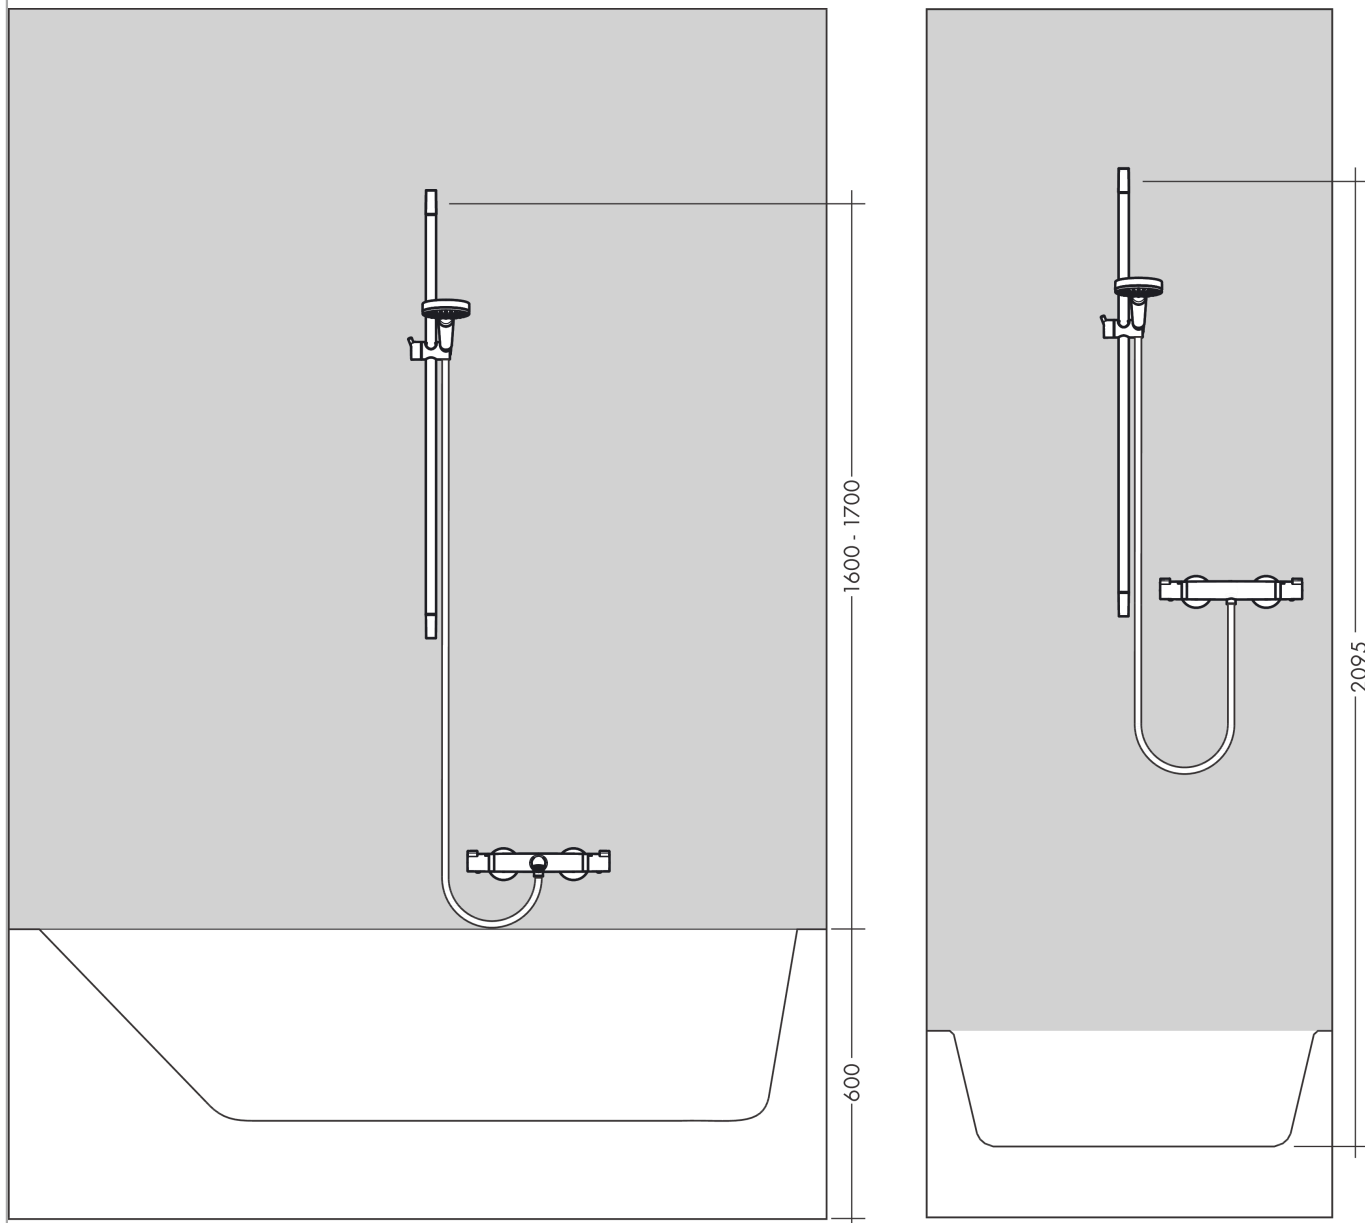

Raindance Select S**Душевой набор 120 3jet EcoSmart 9 л/мин со штангой 90 см и мыльницей**Поверхность: **Хромированный** Артикульный номер: **27649000****Описание****Характеристики**

- состоит из: ручной душ, душевая штанга, шланг для душа, держатель, полка
- размер головки душа: 125 мм
- тип струи: Rain, RainAir, Whirl
- удобный выбор струи с помощью кнопки Select
- полка из безопасного стекла
- поверхность полки: хром
- держатель для ручного душа регулируется в положении 90°, поворачивается влево и вправо, вверх и вниз
- максимальный объем расхода воды при 3 барах: 8,5 л/мин
- настенный монтаж: винтовое крепление
- настенные держатели из пластика
- тип настенной штанги: плоский алюминиевый профиль с покрытием из безопасного стекла
- покрытие: хром
- профильная труба: квадратный
- длина трубы: 945 мм
- диаметр штанги 41 мм
- дистанция сверления 915 мм
- шарнирный соединитель предотвращает спутывание шланга

Расход измерен практически с помощью соответствующей арматуры (термостат/смеситель/скрытый клапан).

Raindance Select S

Душевой набор 120 3jet EcoSmart 9 л/мин со штангой 90 см и мыльницей

Поверхность: **Хромированный** Артикульный номер: **27649000**

Пример монтажа

Raindance Select S

Душевой набор 120 3jet EcoSmart 9 л/мин со штангой 90 см и мыльницей

Поверхность: Хромированный Артикул: 27649000

Покомпонентное изображение

Год выпуска: >10/17

Raindance Select S**Душевой набор 120 3jet EcoSmart 9 л/мин со штангой 90 см и мыльницей**Поверхность: **Хромированный** Артикульный номер: **27649000****Перечень запасных частей**

Год выпуска: >10/17

Позиция	Описание	Артикульный номер	PC	PU
1	mounting set	92841000	-	1
2	tile-matching-disk 7 mm	93124000	-	1
3	cover	93101000	-	1
4	support element	93673000	-	1
5	shelf	26511000	-	1
6	support, assy	93100000	-	1
7	handshower	26531000	-	1
8	flow limiter (9 l/min)	95659000	-	1
9	filter packing	94246000	-	1
10	shower hose Isiflex'B 1,60 m	28276000	-	1
11	seal	98058000	-	1