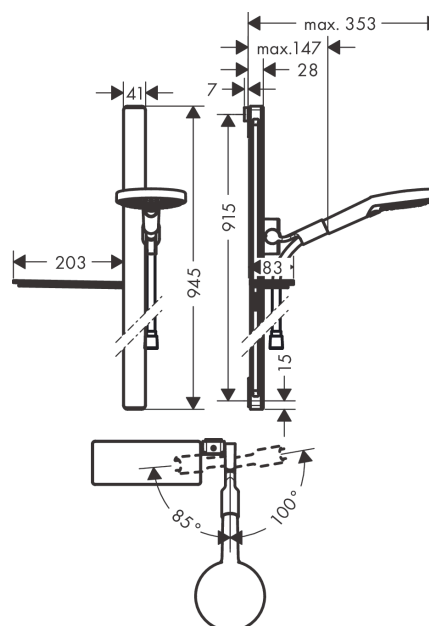

Raindance Select S**Душевой набор 120 3jet EcoSmart 9 л/мин со штангой 90 см и мыльницей**Поверхность: **Хромированный** Артикульный номер: **27649000****Описание****Характеристики**

- состоит из: ручной душ, душевая штанга, шланг для душа, держатель, полка
- размер головки душа: 125 мм
- тип струи: Rain, RainAir, Whirl
- удобный выбор струи с помощью кнопки Select
- полка из безопасного стекла
- поверхность полки: хром
- держатель для ручного душа регулируется в положении 90°, поворачивается влево и вправо, вверх и вниз
- максимальный объем расхода воды при 3 барах: 8,5 л/мин
- настенный монтаж: винтовое крепление
- настенные держатели из пластика
- тип настенной штанги: плоский алюминиевый профиль с покрытием из безопасного стекла
- покрытие: хром
- профильная труба: квадратный
- длина трубы: 945 мм
- диаметр штанги 41 мм
- дистанция сверления 915 мм
- шарнирный соединитель предотвращает спутывание шланга

Технология**Продукт****Чертеж**

Raindance Select S

Душевой набор 120 3jet EcoSmart 9 л/мин со штангой 90 см и мыльницей

Поверхность: Хромированный Артикульный номер: 27649000

График расхода воды

Расход измерен практически с помощью соответствующей арматуры (термостат/смеситель/скрытый клапан).

Расход измерен практически с помощью соответствующей арматуры (термостат/смеситель/скрытый клапан).

Raindance Select S

Душевой набор 120 3jet EcoSmart 9 л/мин со штангой 90 см и мыльницей

Поверхность: **Хромированный** Артикульный номер: **27649000**

Год выпуска: >10/17

Позиция	Описание	Артикульный номер	PC	PU
1	mounting set	92841000	-	1
2	tile-matching-disk 7 mm	93124000	-	1
3	cover	93101000	-	1
4	support element	93673000	-	1
5	shelf	26511000	-	1
6	support, assy	93100000	-	1
7	handshower	26531000	-	1
8	flow limiter (9 l/min)	95659000	-	1
9	filter packing	94246000	-	1
10	shower hose Isiflex'B 1,60 m	28276000	-	1
11	seal	98058000	-	1