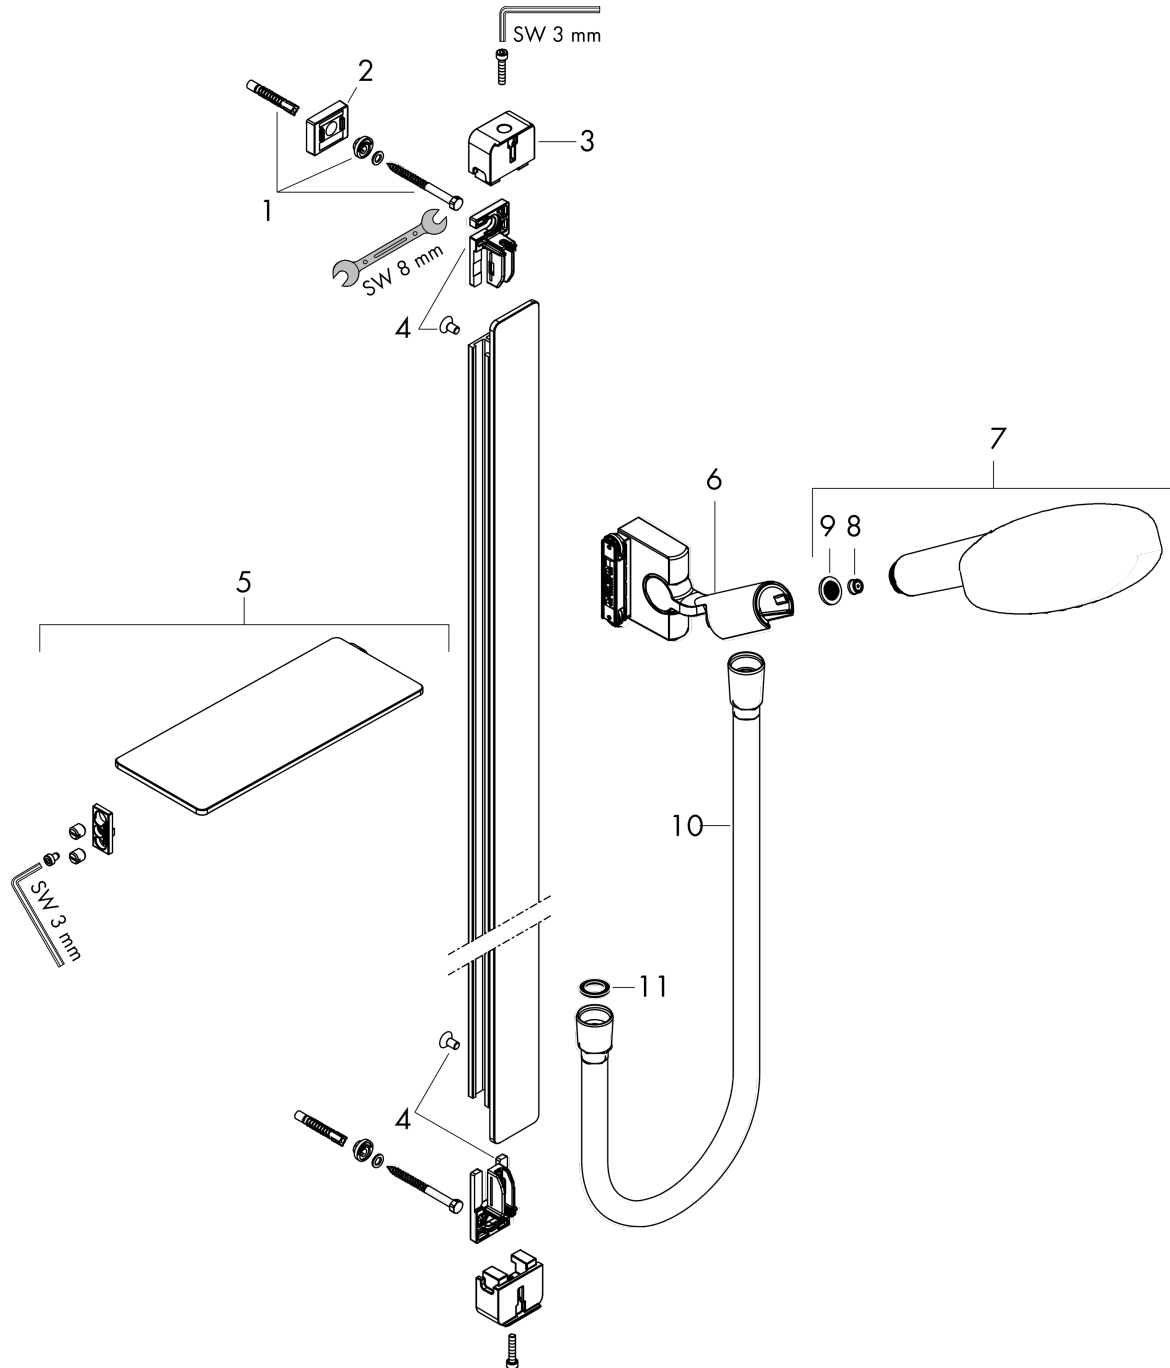

Raindance Select S**Душевой набор 120 3jet EcoSmart 9 л/мин со штангой 90 см и мыльницей**Поверхность: **Хромированный** Артикульный номер: **27649000****Описание****Характеристики**

- состоит из: ручной душ, душевая штанга, шланг для душа, держатель, полка
- размер головки душа: 125 мм
- тип струи: Rain, RainAir, Whirl
- удобный выбор струи с помощью кнопки Select
- полка из безопасного стекла
- поверхность полки: хром
- держатель для ручного душа регулируется в положении 90°, поворачивается влево и вправо, вверх и вниз
- максимальный объем расхода воды при 3 барах: 8,5 л/мин
- настенный монтаж: винтовое крепление
- настенные держатели из пластика
- тип настенной штанги: плоский алюминиевый профиль с покрытием из безопасного стекла
- покрытие: хром
- профильная труба: квадратный
- длина трубы: 945 мм
- диаметр штанги 41 мм
- дистанция сверления 915 мм
- шарнирный соединитель предотвращает спутывание шланга

Расход измерен практически с помощью соответствующей арматуры (термостат/смеситель/скрытый клапан).

Raindance Select S

Душевой набор 120 3jet EcoSmart 9 л/мин со штангой 90 см и мыльницей

Поверхность: **Хромированный** Артикульный номер: **27649000**

Пример монтажа

Raindance Select S

Душевой набор 120 3jet EcoSmart 9 л/мин со штангой 90 см и мыльницей

Поверхность: Хромированный Артикул: 27649000

Покомпонентное изображение

Год выпуска: >10/17

Raindance Select S**Душевой набор 120 3jet EcoSmart 9 л/мин со штангой 90 см и мыльницей**Поверхность: **Хромированный** Артикульный номер: **27649000****Перечень запасных частей**

Год выпуска: >10/17

Позиция	Описание	Артикульный номер	PC	PU
1	mounting set	92841000	-	1
2	tile-matching-disk 7 mm	93124000	-	1
3	cover	93101000	-	1
4	support element	93673000	-	1
5	shelf	26511000	-	1
6	support, assy	93100000	-	1
7	handshower	26531000	-	1
8	flow limiter (9 l/min)	95659000	-	1
9	filter packing	94246000	-	1
10	shower hose Isiflex'B 1,60 m	28276000	-	1
11	seal	98058000	-	1