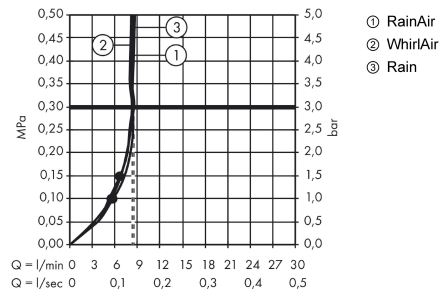

Технология**Продукт****Чертеж**

Raindance Select S

Душевой набор 120 3jet EcoSmart 9 л/мин со штангой 90 см и мыльницей

Поверхность: Хромированный Артикульный номер: 27649000

График расхода воды

Расход измерен практически с помощью соответствующей арматуры (термостат/смеситель/скрытый клапан).

Расход измерен практически с помощью соответствующей арматуры (термостат/смеситель/скрытый клапан).

Raindance Select S

Душевой набор 120 3jet EcoSmart 9 л/мин со штангой 90 см и мыльницей

Поверхность: **Хромированный** Артикульный номер: **27649000**