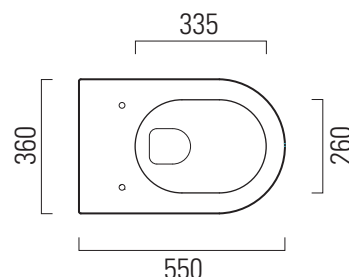

Pura

55×36 swirlflush

Wc
55×36 cm
24,4 kg

WC SOSPESO swirlflush con sistema di fissaggio dal basso.

WALL-HUNG WC swirlflush installation with concealed fastening.

Colori - Colours	Codici - Codes	Fori - Tapholes
○ Bianco lucido - White glossy	881511	-
● Agave	881504	-
● Ardesia	881526	-
○ Bianco opaco - Matte white	881509	-
● Blush	881524	-
● Cenere	881517	-
● Creta	881508	-
● Ghiaccio	881515	-
● Tortora	881505	-

Note

- 1 - Non è consigliato l'impiego di cassette di scarico esterne o impianti dotati di rubinetto flussometro.
  We do not recommend the use of external flushing cisterns or systems endowed with flushometer valves.
- 2 - Extraglaze solo per smaltatura lucida
  Extraglaze only for glossy glaze

Testato con i seguenti dispositivi di scarico | Tested with the following flushing mechanisms
GEBERIT Duofix SIGMA 8 cod. 111.795.00.1; GEBERIT Duofix SIGMA 8 6/3 L cod. 111.697.00.1; GEBERIT Duofix SIGMA 8 4,5/3 L cod. 111.698.00.1;
GEBERIT Monolith cod. 131.031.SL.1; GEBERIT Monolith cod. 131.021.SL.1; GEBERIT Combifix 12 cod. 110.358.00.5; GEBERIT Combifix 12 cod. 110.366.00.5;
OLI 74 Plus S80 cod. 187649 pneumatico; OLI 74 Plus S80 cod. 601803 meccanico; VALSIR Tropea S S90 cod. VS0858252; ReF Optline;
TECE Square cod. 9.300.000; TECE Box Octa 8 cm cod. 9370501; VIEGA Eco Plus cod. 704070; VIEGA Prevista Pure 8 cm cod. 8513;
VIEGA Eco Plus cod. 606664; GEBERIT 111.300.00.5; GROHE Rapid SL cod. 38528001 **(testato con riduttore di flusso - tested with flush reducer)**