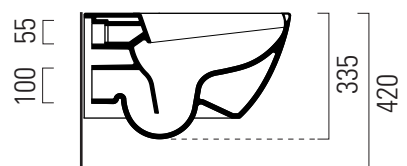

Pura

55×36 swirlflush

Wc
55×36 cm
24,4 kg

WC SOSPESO swirlflush con sistema di fissaggio dal basso.

WALL-HUNG WC swirlflush installation with concealed fastening.

Colori - Colours	Codici - Codes	Fori - Tapholes
○ Bianco lucido - White glossy	881511	-
● Agave	881504	-
● Ardesia	881526	-
○ Bianco opaco - Matte white	881509	-
● Blush	881524	-
● Cenere	881517	-
● Creta	881508	-
● Ghiaccio	881515	-
● Tortora	881505	-

Note

- 1 - Non è consigliato l'impiego di cassette di scarico esterne o impianti dotati di rubinetto flussometro.
  We do not recommend the use of external flushing cisterns or systems endowed with flushometer valves.
- 2 - Extraglaze solo per smaltatura lucida
  Extraglaze only for glossy glaze

Testato con i seguenti dispositivi di scarico | Tested with the following flushing mechanisms
GEBERIT Duofix SIGMA 8 cod. 111.795.00.1; GEBERIT Duofix SIGMA 8 6/3 L cod. 111.697.00.1; GEBERIT Duofix SIGMA 8 4,5/3 L cod. 111.698.00.1;
GEBERIT Monolith cod. 131.031.SL.1; GEBERIT Monolith cod. 131.021.SL.1; GEBERIT Combifix 12 cod. 110.358.00.5; GEBERIT Combifix 12 cod. 110.366.00.5;
OLI 74 Plus S80 cod. 187649 pneumatico; OLI 74 Plus S80 cod. 601803 meccanico; VALSIR Tropea S S90 cod. VS0858252; ReF Optline;
TECE Square cod. 9.300.000; TECE Box Octa 8 cm cod. 9370501; VIEGA Eco Plus cod. 704070; VIEGA Prevista Pure 8 cm cod. 8513;
VIEGA Eco Plus cod. 606664; GEBERIT 111.300.00.5; GROHE Rapid SL cod. 38528001 **(testato con riduttore di flusso - tested with flush reducer)**