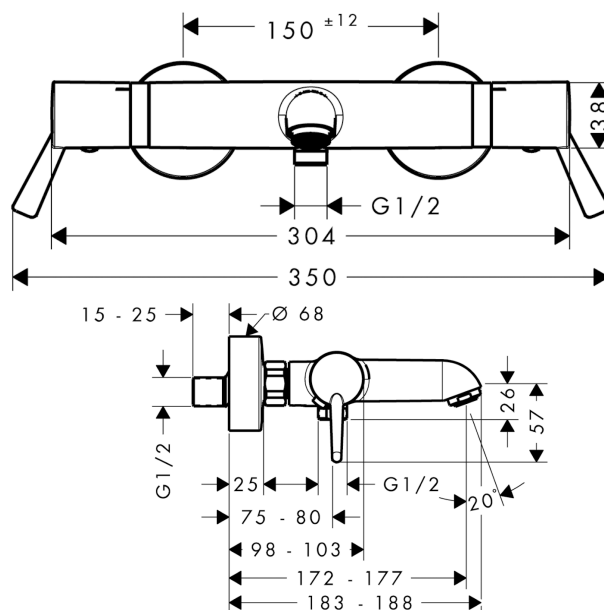

Ecostat

Термостат для ванны Ecostat Comfort Care, BM, 1/2"

Поверхности : хром Артикулный номер: 13115000

Описание

Характеристики

- крупные обозначения для лучшей видимости
- удлиненная рукоятка
- выступ 172 мм - 177 мм
- 2 потребителя
- межосевое подключение: 150 мм ± 12 мм
- расход воды изливом на ванны при 3 барах: 23 л/мин
- расход воды ручным душем при 3 барах: 15 л/мин
- картридж термостата, запорный и переключающий вентиль
- мин. рабочее давление: 1 бар
- макс. рабочее давление: 10 бар
- предохранительный ограничитель при 40°C
- регулируемое ограничение температуры
- клапан обратного тока воды
- с шумопоглотителем
- материал рукояток: металл
- вид соединения: S-образные эксцентрики
- грязеулавливающий фильтр входит в комплект поставки

Технология

Продукт

Чертеж

Ecostat

Термостат для ванны Ecostat Comfort Care, BM, 1/2"

Поверхности : хром Артикулный номер: 13115000

График расхода воды