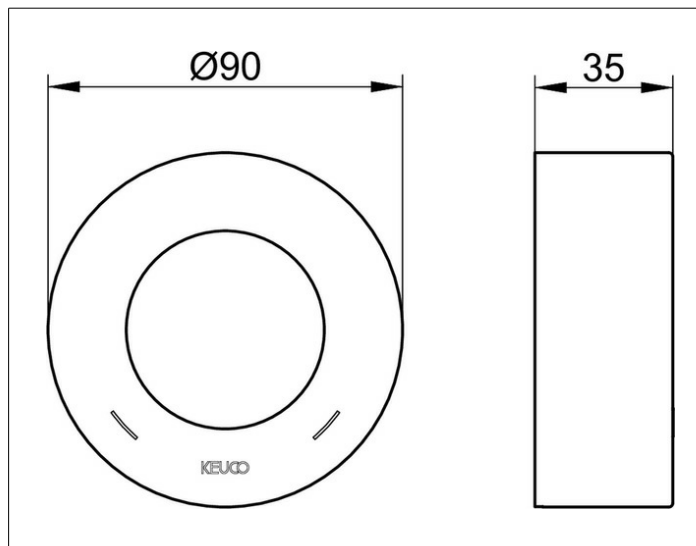

## ОПИСАНИЕ ИЗДЕЛИЯ

круглая, из латуни,  
с красно-синей маркировкой  
для монтажа между плиткой и наружным комплектом  
при встройке однорычажного смесителя в  
стены с небольшой толщиной, глубина встройки 55 - 80 мм

## ПОВЕРХНОСТЬ

хром

## ГАБАРИТЫ

Höhe 25 mm