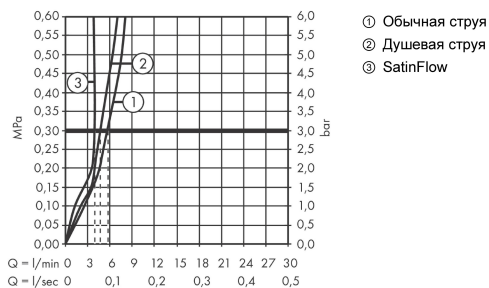

Технология

Награды за дизайн

Продукт

Чертеж

Aquno Select M81

Кухонный смеситель однорычажный, 170, с вытяжным душем, 3jet, sBox

Поверхности : хром Артикулный номер: 73831000

График расхода воды