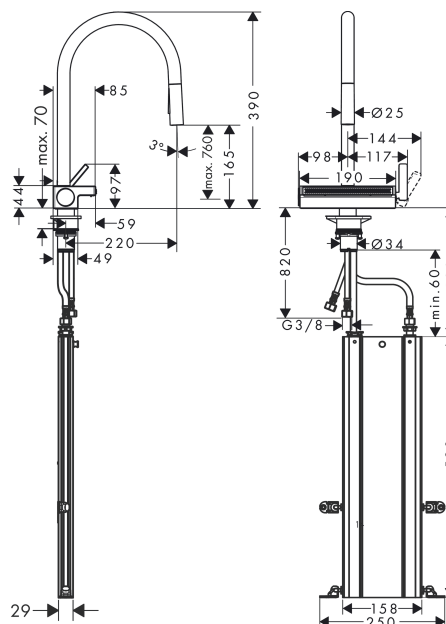

Aquno Select M81

Кухонный смеситель однорычажный, 170, с вытяжным душем, 3jet, sBox

Поверхности : **хром** Артикульный номер: **73831000**

Описание

Характеристики

- состоит из: однорычажный кухонный смеситель, корпус для шланга, многофункциональный дуршлаг
- ComfortZone 170
- угол поворота излива: регулировка на 3 уровня на 60°, 110° или 150°
- ламинарная и душевая струя, SatinFlow
- фиксируемая душевая струя, переключение струи в исходное положение нажатием кнопки
- магнитная система крепления душа MagFit
- максимальный расход воды при 3 бар: 8 л/мин
- керамический узел смешивания
- соединительные шланги G 3/8
- встроенный клапан обратного тока воды
- короб sBox для тихого, плавного, безопасного перемещения шланга в кухонном шкафу, под столешницей; удлинение шланга - до 76 см
- требуется отверстие для смесителя Ø 35 мм,

Технология

Награды за дизайн

Продукт

Чертеж

Aquno Select M81

Кухонный смеситель однорычажный, 170, с вытяжным душем, 3jet, sBox

Поверхности : хром Артикулный номер: 73831000

График расхода воды

Расход измерен практически с помощью соответствующей арматуры (термостат/смеситель/скрытый клапан).

Aquno Select M81

Кухонный смеситель однорычажный, 170, с вытяжным душем, 3jet, sBox

Поверхности : хром Артикульный номер: 73831000