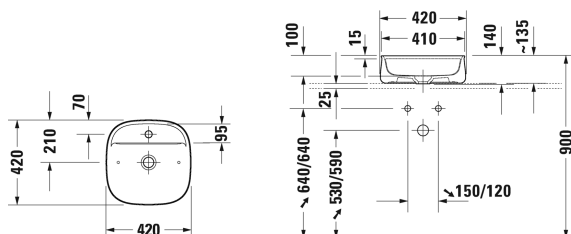

Zencha Aufsatzbecken # 237442..71 / 237442..71 / 237442..71 / 237442..71

| < 420 mm > |

Aufsatzbecken	Größe	Gewicht	Bestellnummer
geschliffen, ohne Überlauf, mit Hahnlochbank, Schaftventil mit keramischer Ventilabdeckhaube inklusive, Befestigung inklusive, 420 mm			
Farben			
00 Weiß 13 Anthrazit Matt 32 Weiß Seidenmatt 67 Grau Seidenmatt			
Variante			
●	420 x 420 mm	12,100 Kilogramm	237442..71
●	420 x 420 mm	12,100 Kilogramm	237442..71
●	420 x 420 mm	12,100 Kilogramm	237442..71
●	420 x 420 mm	12,100 Kilogramm	237442..71
Infobox			
Gefertigt aus der Spezialmasse DuraCeram, * Achtung: Bei Verwendung dieses Siphons bitte Ablaufhöhe von OKFFB bis Mitte Ablauf gemäß technischem Datenblatt beachten			
Sanitärkeramiken mit der speziellen WonderGliss Oberflächen Ausführung bleiben sauber und gut aussehend für eine lange Zeit. Wenn Sie WonderGliss bestellen fügen Sie bitte eine "1" als elfte Ziffer zur Bestellnummer hinzu.			
Passende Produkte			
Waschtischunterbau wandhängend 1 Auszug, Konsolenplatte mit einem Ausschnitt, für 1 Aufsatzbecken mittig, 800 x 550 mm	800 x 550 mm		KT6694
Waschtischunterbau wandhängend 1 Auszug, Konsolenplatte mit einem Ausschnitt, für 1 Aufsatzbecken mittig, 1000 x 550 mm	1000 x 550 mm		KT6695
Waschtischunterbau wandhängend 1 Auszug, Konsolenplatte mit einem Ausschnitt, für 1 Aufsatzbecken mittig, 1200 x 550 mm	1200 x 550 mm		KT6696
Waschtischunterbau wandhängend 2 Auszüge, 1 Konsolenplatte mit wahlweise einem oder zwei Ausschnitten, für 1 bzw. 2 Aufsatzbecken, 1400 x 550 mm	1400 x 550 mm		KT6697 B/L/R