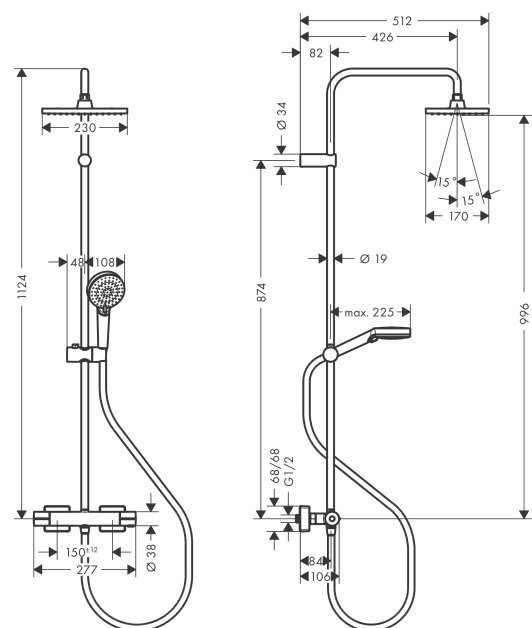

Vernis Shape

Showerpipe 230 1jet с термостатом

Поверхности : **матовый черный** Артикульный номер: **26286670**

Описание

Характеристики

- состоит из: верхний душ, ручной душ, термостат для душа, штанга для душа, держатель для душа
- верхний душ Vernis Shape 230 1jet
- размер диска верхнего душа: 230 x 170 мм
- типы струй верхнего душа: Rain
- шарнирное соединение: регулируемый угол верхнего душа
- тип струи ручной душ: Rain, IntenseRain
- держатель для ручного душа регулируемый по высоте с внешней кнопкой выбора
- диаметр штанги: 19 мм
- длина держателя верхнего душа: 426 мм
- максимальный расход воды при 3 бар: 15,9 л/мин
- рабочее давление: мин. 1 бар/макс. 10 бар
- термостат Vernis
- предохранительный ограничитель при 40°C
- регулируемый ограничитель температуры горячей воды
- пользовательское управление посредством вращения рукоятки
- возможно одновременное включение 2 потребителей (душей)
- вид монтажа: внешний монтаж
- соединительная резьба G 1/2
- межосевое подключение 150 мм ± 12 мм

Технология

Продукт

Чертеж

**Vernis Shape
Showerpipe 230 1jet с термостатом**

Поверхности : **матовый черный** Артикульный номер: **26286670**

График расхода воды