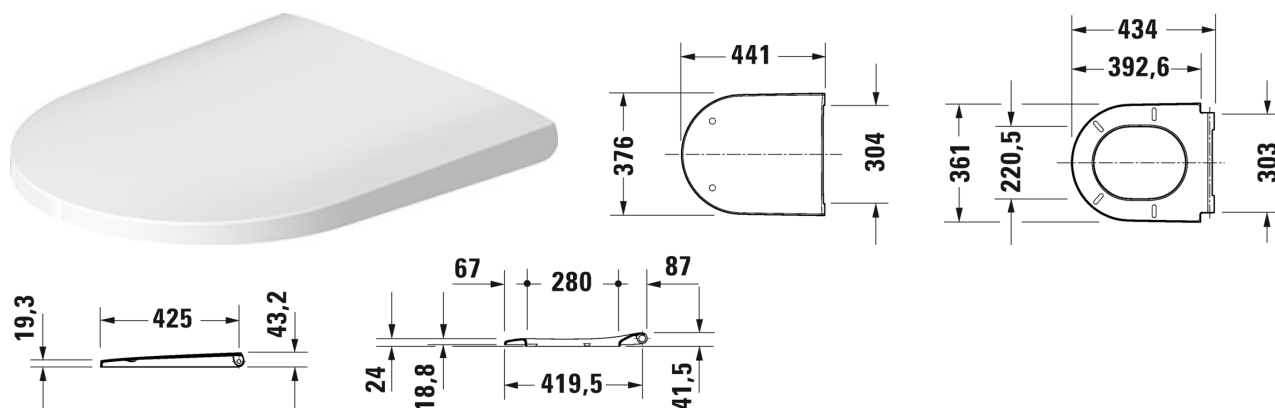

Сиденье для унитаза # 0021610000

Сиденье для унитаза	Размеры	Вес	Номер заказа
петли: нерж. сталь, без автоматического опускания			
Цвета			
00 Белый Alpin			
Вариант			
		2,400 кг	0021610000
Соответствующая продукция			
Унитаз подвесной Duravit Rimless® без смывного края, с вертикальным смывом, вкл. крепление Durafix, 370 x 540 мм	370 x 540 мм		257709
Унитаз подвесной Duravit Rimless® без смывного края, с вертикальным смывом, 4,5 л, 370 x 540 мм	370 x 540 мм		257809
Унитаз напольный комбинированный Duravit Rimless® без смывного края, (не вкл. бачок), с вертикальным смывом, включая крепление, 4,5 л, 370 x 650 мм	370 x 650 мм		200209
Унитаз напольный Duravit Rimless® пристенный вариант, включая крепление, с вертикальным смывом, сток горизонтальный, 4,5 л, 370 x 580 мм	370 x 580 мм		200309
Унитаз подвесной компак Duravit Rimless® без смывного края, с вертикальным смывом, 4,5 л, 370 x 480 мм	370 x 480 мм		258709

Все чертежи содержат необходимые размеры с соблюдением стандартных допусков. Они указаны в мм и не являются обязательными. Точные размеры, в частности для монтажа по индивидуальному заказу, можно получить только по готовому изделию.