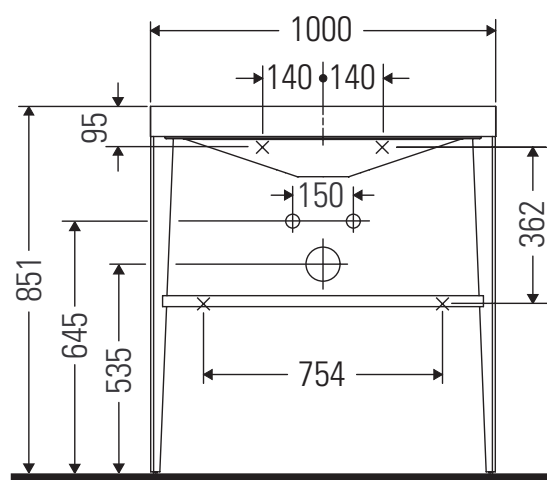

XViu

XV 4716

Инструкция по монтажу

Указания по применению

Серия мебели для ванной комнаты соответствует действующим нормам и директивам на момент поставки и сконструирована для использования в ванных комнатах. Непосредственное орошение водой, например, во время мытья под душем следует избегать.