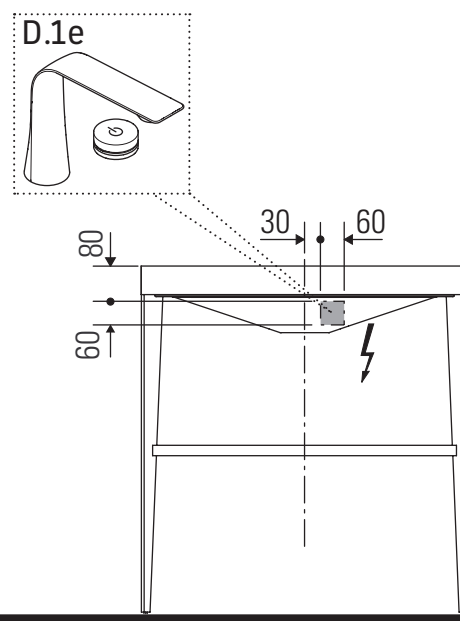

XViu

XV 4716

Инструкция по монтажу

Указания по применению

Серия мебели для ванной комнаты соответствует действующим нормам и директивам на момент поставки и сконструирована для использования в ванных комнатах. Непосредственное орошение водой, например, во время мытья под душем следует избегать.