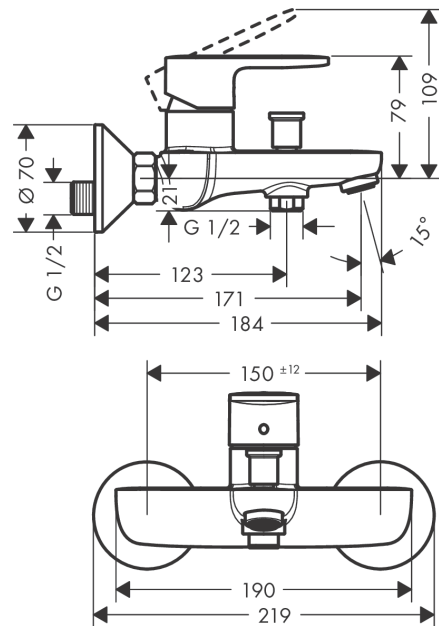

Vernis Blend**Смеситель для ванны, однорычажный, внешнего монтажа**Поверхности : **матовый черный** Артикульный номер: **71440670****Описание****Характеристики**

- выступ 171 мм
- вид соединения: S-образные эксцентрики
- межосевое подключение: 150 мм ± 12 мм
- тип струи смесителя: обычная струя
- максимальный расход воды при 3 бар: 22,5 л/мин
- расход воды изливом на ванны при 3 барах: 22,5 л/мин
- расход воды ручным душем при 3 барах: 15,7 л/мин
- мин. рабочее давление 1 бар
- макс. рабочее давление: 10 бар
- керамический узел смешивания
- регулируемое ограничение температуры
- Дивертер с переключателем вакуумного типа
- с шумопоглотителем
- подходит для проточных водонагревателей

Технология**Продукт****Чертеж**

Vernis Blend

Смеситель для ванны, однорычажный, внешнего монтажа

Поверхности : **матовый черный** Артикульный номер: **71440670**

График расхода воды