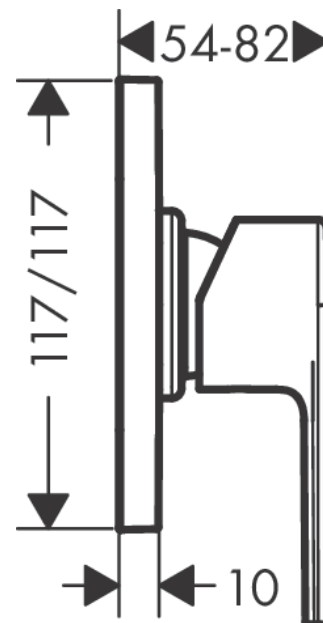

## Vernis Shape

Смеситель для душа, однорычажный, скрытого монтажа

Поверхности : **матовый черный**    Артикульный номер: **71658670**

#### Характеристики

- 1 потребитель
- вид соединения: скрытая часть
- максимальный расход воды при 3 бар: 28,7 л/мин
- керамический узел смешивания
- мин. рабочее давление: 1 бар
- макс. рабочее давление: 10 бар
- регулируемое ограничение температуры

### График расхода воды