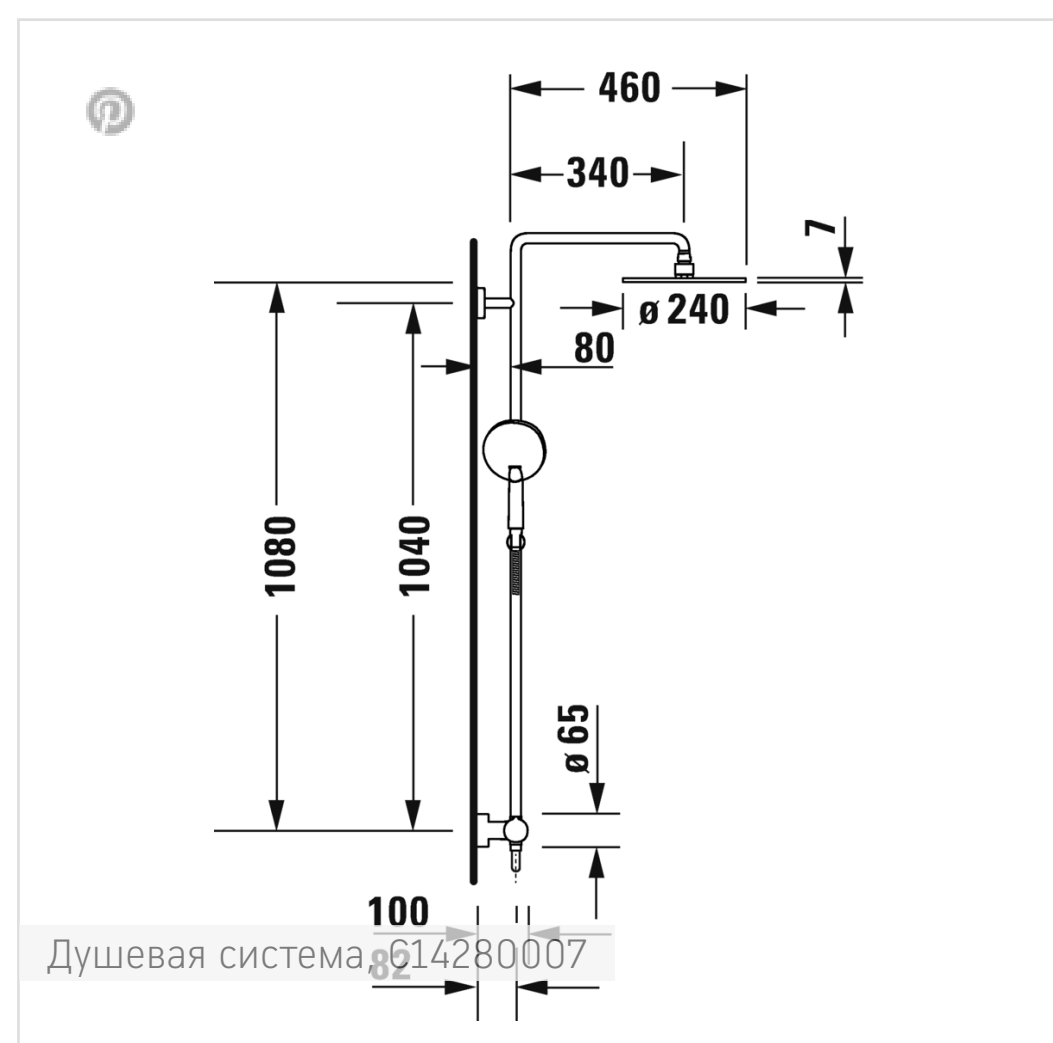

[Поиск](#)

[Поиск стиля](#)

[Продукт](#)

[Планирование](#)

[Где купить](#)

[Сервис](#)

[← С.1](#)

С.1 Душевая система

[↓ Монтажная инструкция](#)

[↓ Руководство по эксплуатации](#)

[→ CAD и данные по планированию](#)

Номер артикула C14280007

керамический картридж, соединительный патрубок размер DN15, переходник для шланга DN15, расход воды 12,8 л/мин (3 бара), Регулируемый угол верхнего душа, регулируемый по высоте держатель ручного душа, клапан обратного тока в муфте шланга, излив 350 мм, включая: шланг для душа 1600 мм, ручной душ с аэрацией Ø 120, верхний душ Ø 240 мм, рекомендуемое рабочее давление 3-5 бар, 1196 мм

Размеры

1196 мм

Варианты

поверхность хромированная, штихмас 150 мм ± 15 мм , уровень шума I C14280007010

Цвета

[Отправить запрос в магазин →](#)

Узнать еще

Полное решение

Решение «все в одном» предназначено для неспешной релаксации под верхним душем, а также при переформлении интерьера без использования сложного скрытого монтажа.

С.1 - прямойлинейный и функциональный

Прямолинейность и функциональность - смеситель С.1 от Курта Мерки-мл.

Новые смесители серии С.1, разработанные Куртом Мерки-мл., прекрасно выглядят, приятны на ощупь и составляют естественную композицию с умывальником и ванной. Благодаря своей элегантной простоте они определяют характер ванной комнаты. Серия С.1 подходит для всех современных, архитектурных, прямоугольных серий для ванной.

[С.1 →](#)

Проблемы выбора

Практически все выпускаемые решения для стандартного или скрытого подключения подходят для ванн и душей.

Ознакомьтесь с серией

С.1 - прямойлинейный и функциональный

Прямолинейность и функциональность - смеситель С.1 от Курта Мерки-мл.

Новые смесители серии С.1, разработанные Куртом Мерки-мл., прекрасно выглядят, приятны на ощупь и составляют естественную композицию с умывальником и ванной. Благодаря своей элегантной простоте они определяют характер ванной комнаты. Серия С.1 подходит для всех современных, архитектурных, прямоугольных серий для ванной.

[С.1 →](#)

[Facebook](#)

[Twitter](#)

[Pinterest](#)

[RSS-Feed](#)

[Instagram](#)

[YouTube](#)