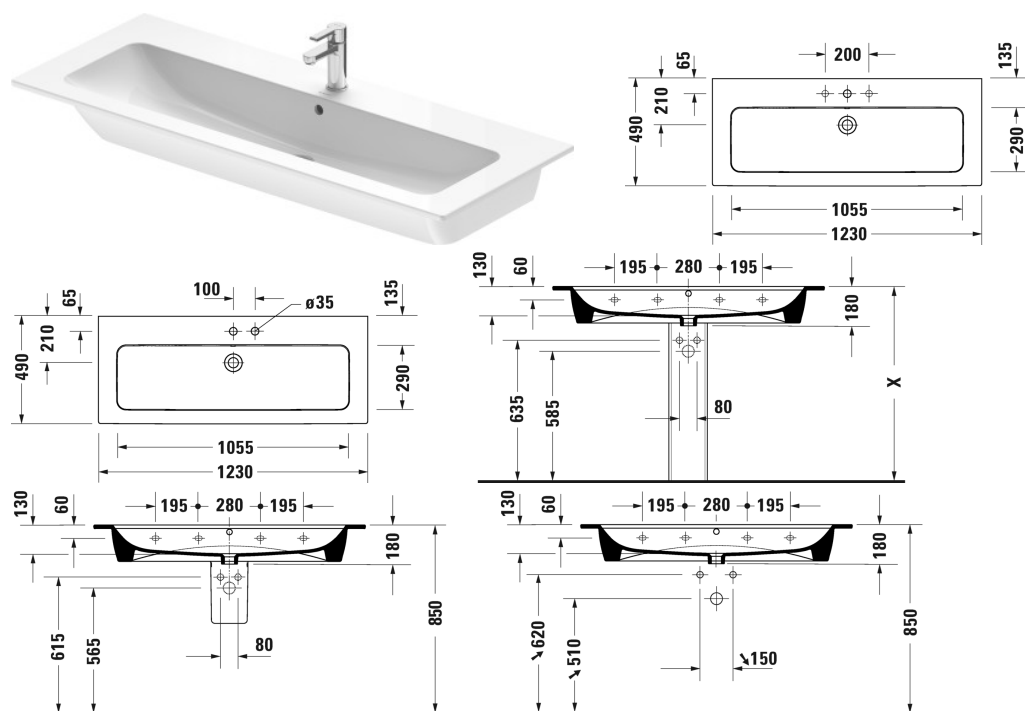

ME by Starck Умывальник, умывальник для мебели #
 236112..00 / 236112..30 / 236112..58 / 236112..60 / 236112..00 /
 236112..30 / 236112..58 / 236112..60

| < 1230 мм > |

Умывальник, умывальник для мебели	Размеры	Вес	Номер заказа
с переливом, с плоскостью под смеситель, 1230 мм			
Цвета			
00 Белый Alpin 32 White Satin Matt			
Вариант			
●	1230 x 490 мм	33,400 кг	236112..00
●●●	1230 x 490 мм	33,400 кг	236112..30
●●	1230 x 490 мм	33,400 кг	236112..58
⊗	1230 x 490 мм	33,400 кг	236112..60
●	1230 x 490 мм	33,400 кг	236112..00
●●●	1230 x 490 мм	33,400 кг	236112..30
●●	1230 x 490 мм	33,400 кг	236112..58
⊗	1230 x 490 мм	33,400 кг	236112..60