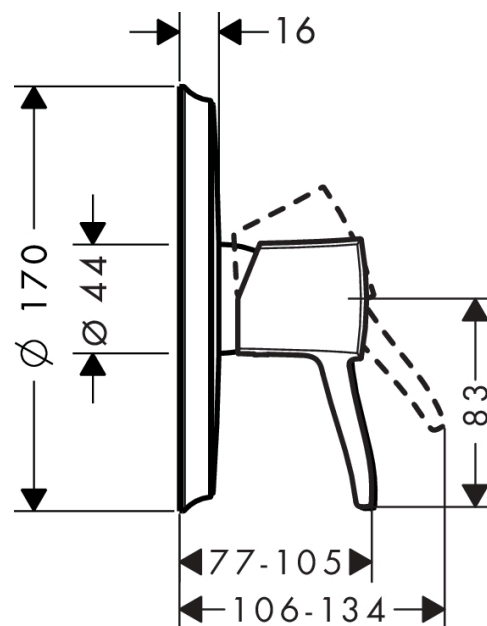

Metropol Classic

Смеситель для душа, однорычажный, с рычаговой рукояткой, CM

Поверхности : хром/под золото   Артикульный номер: 31365090

Описание

Характеристики

- вид соединения: скрытая часть
- керамический узел смешивания
- регулируемое ограничение температуры

Продукт

Чертеж

График расхода воды