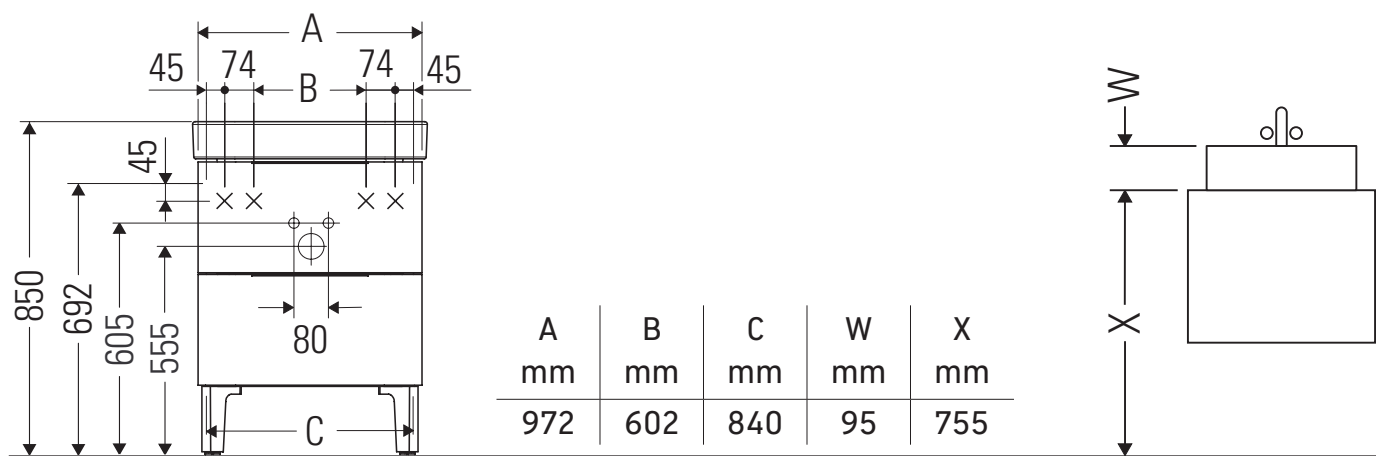

Happy D.2

H2 6374

Инструкция по монтажу

Happy D.2 # 231810

Непосредственное присоединение к стене и мебели невозможно.

Указания по применению

Серия мебели для ванной комнаты соответствует действующим нормам и директивам на момент поставки и сконструирована для использования в ванных комнатах. Непосредственное орошение водой, например, во время мытья под душем следует избегать.