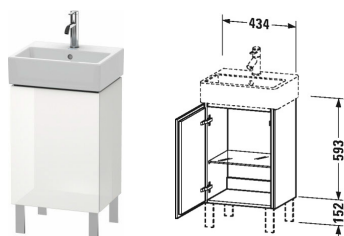

L-Cube Тумбочка напольная # LC6750 L/R

| < 434 мм > |

Тумбочка напольная	Размеры	Вес	Номер заказа
1 дверца, 1 стеклянная полка, для Vero Air # 072445			
Цвета			
M07 Бетонно-серый матовый декор M09 Светло-голубой матовый декор M11 Кашемировый дуб M12 Дуб брашированный, натуральный шпон M13 Американский орех, натуральный шпон M14 Терра, декор M18 Белый матовый, декор M21 Орех темный декор M22 Белый глянцевый декор M31 Сосна серебристая, декор M38 Доломитово-серый глянцевый лак M40 Черный глянцевый лак M43 Базальт матовый, декор M47 Каменно-синий глянцевый лак M49 Графит матовый, декор M51 Сосна коричневая, декор M52 Европейский дуб, декор M53 Каштан темный, декор M69 Орех брашированный (натуральный шпон) M71 Средиземноморский дуб M72 Дуб брашированный, натуральный шпон M75 Лен, декор M79 Орех натуральный, декор M80 Graphit Super Matt M85 Белый глянцевый лак M86 Капучино глянцевый лак M89 Фланелево-серый глянцевый лак M90 Фланелево-серый шелковисто-матовый лак M91 Серо-коричневый декор			
Вариант			
	434 x 341 мм		LC6750 L/R
Справка			
Рекомендуется малогабаритный сифон # 005076, Рекомендуются ножки # UV 9991, если нужны 4 штуки, заказывайте 2 x # UV 9991, Рекомендуются цокольные ножки # UV 9993, если нужны 4 штуки, заказывайте 2 комплекта., Ножки не входят в комплект поставки, пожалуйста, заказывайте отдельно., Ножки # UV 9992 и # UV 9994 не подходят , Необходимые данные для заказа: - петли слева (L) /справа (R)			
Соответствующая продукция			
Ножка алюминий матовый, 2 штуки, 152 x 44 x 10 мм	152 x 44 x 10 мм		UV9991
Ножка хром, 2 штуки, 152 x 44 x 10 мм	152 x 44 x 10 мм		UV9993
Малогабаритный сифон , 1 1/4" мм	1 1/4" мм		005076