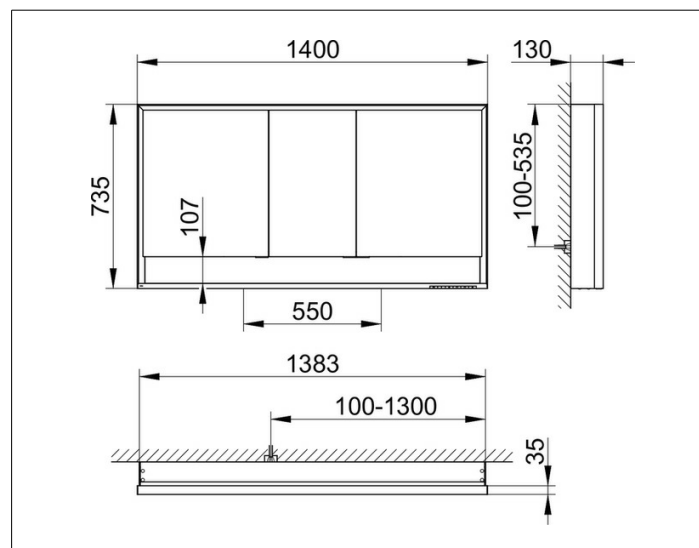

Royal Lumos

14326171304 Зеркальный шкаф

ИЗДЕЛИЕ**ЧЕРТЕЖ****ОПИСАНИЕ ИЗДЕЛИЯ**

для монтажа на стене, с подогревом,
 бесступенчатая настройка тона подсветки от 2700
 Кельвин (теплая белая) до 6500 Кельвин (дневной свет),
 3 поворотные дверцы с двусторонним озеркаливанием
 стекла, корпус из анодированного серебристого алюминия,
 задняя стенка зеркальная

ОБОРУДОВАНИЕ

- 2 электрические розетки
- 3 x 2 переставляемые по высоте стеклянные полочки
- наружная полочка по всей ширине
- амортизатор дверцы

ПОВЕРХНОСТЬ

серебристый анодированный

ГАБАРИТЫ

1400 x 735 x 130 mm