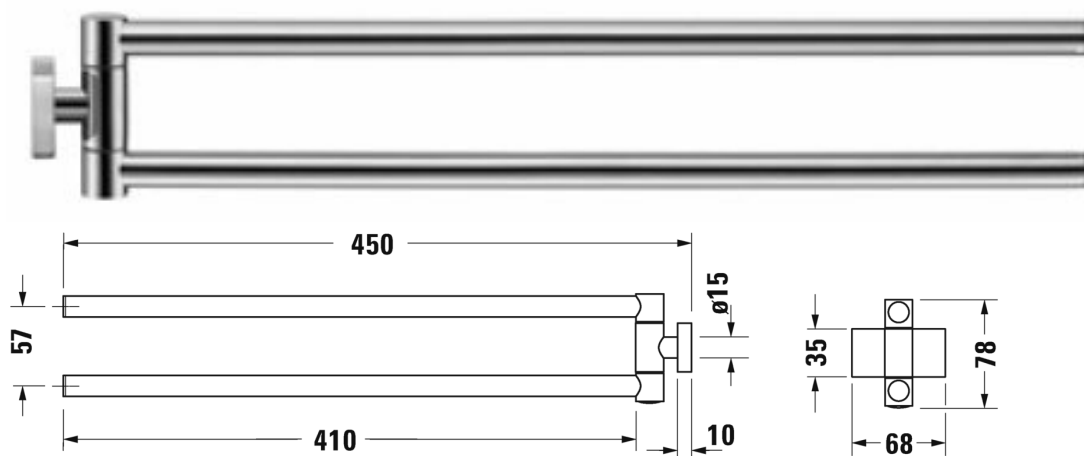

Karree Handtuchhalter # 0099581000

|< 68 mm >|

Handtuchhalter	Größe	Gewicht	Bestellnummer
zweiarmig, beweglich, Chrom, 78 mm			
Farben			
10 Chrom			
Variante			
	68 x 450 mm	0,700 Kilogramm	0099581000
Ausschreibungstext			
DURAVIT Karree Handtuchhalter, zweiarmig, beweglich. Chrom. Best.Nr. 0099581000.			

Alle Zeichnungen enthalten alle notwendigen Maße (mm), die den üblichen Toleranzen unterliegen. Exakte Maße können nur am Produkt abgenommen werden.