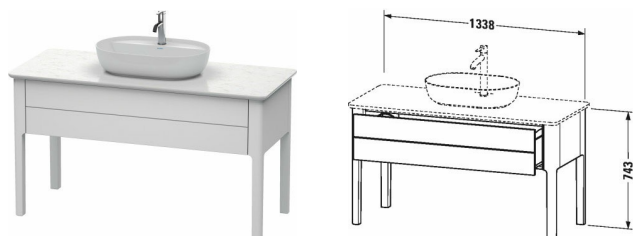

Лув Тумбочка для консоли напольная # LU9561

| < 1338 мм > |

Тумбочка для консоли напольная	Размеры	Вес	Номер заказа
1 выдвижное отделение			
Цвета			
M36 Белый шелковисто-матовый лак M39 Скандинавский белый шелковисто-матовый лак M54 #general.colorname_m54 M60 Серо-коричневый шелковисто-матовый лак M92 Каменно-серый шелковисто-матовый лак M97 Светло-голубой шелковисто-матовый лак M98 Темно-синий шелковисто-матовый лак			
Вариант			
	1338 x 570 мм		LU9561
Справка			
Рекомендуется малогабаритный сифон # 005076, Консоль не включена в комплект поставки, пожалуйста, заказывайте отдельно, Общая ширина с консолью 1388 мм, Система разделителей не монтируется дополнительно, она должна быть установлена на фабрике., регулятор высоты, встроенный в ножку (-5 мм + 20 мм), Необходимые данные для заказа:, - внутренние разделители да/нет, - орех 77 или клен 78			
Принадлежности			
Дополнительные модули Система разделителей из массива клена или ореха, для шкафчиков шириной 1338 мм	1338 мм		UV9827
Соответствующая продукция			
Консоль из массива дерева 1 консоль с одним вырезом, для тумбочек с консолью, 1388 x 595 мм	1388 x 595 мм		LU9461
Каменная кварцевая консоль 1 консоль с одним вырезом, для тумбочек с консолью, 1388 x 595 мм	1388 x 595 мм		LU9466
Малогабаритный сифон , 1 1/4" мм	1 1/4" мм		005076
Раковина шлифованный вариант, без перелива, без площадки под смеситель, включая выпуск с керамической крышкой, включая крепление, 600 x 400 мм	600 x 400 мм		037960
Раковина шлифованный вариант, без перелива, без площадки под смеситель, включая выпуск с керамической крышкой, включая крепление, 800 x 400 мм	800 x 400 мм		037980