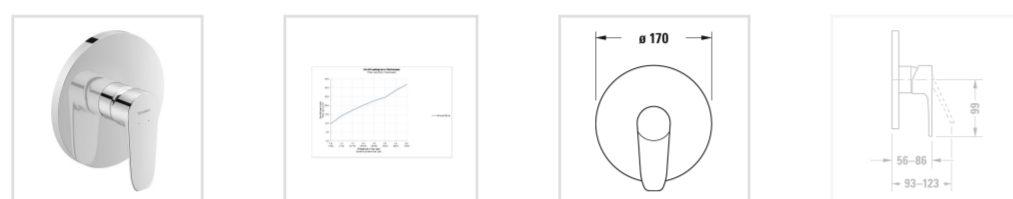

## В.1 Однорычажный смеситель для душа для скрытого монтажа

- ↓ [Монтажная инструкция](#)
- ↓ [Руководство по эксплуатации](#)
- [CAD и данные по планированию](#)

Номер артикула В14210010

**тип соединения:** базовый комплект для скрытого монтажа, керамический картридж, круглая накладка Ø 170 мм, включая: **видимые детали с функциональным блоком, рекомендуемое рабочее давление 3-5 бар, поверхность хромированная**