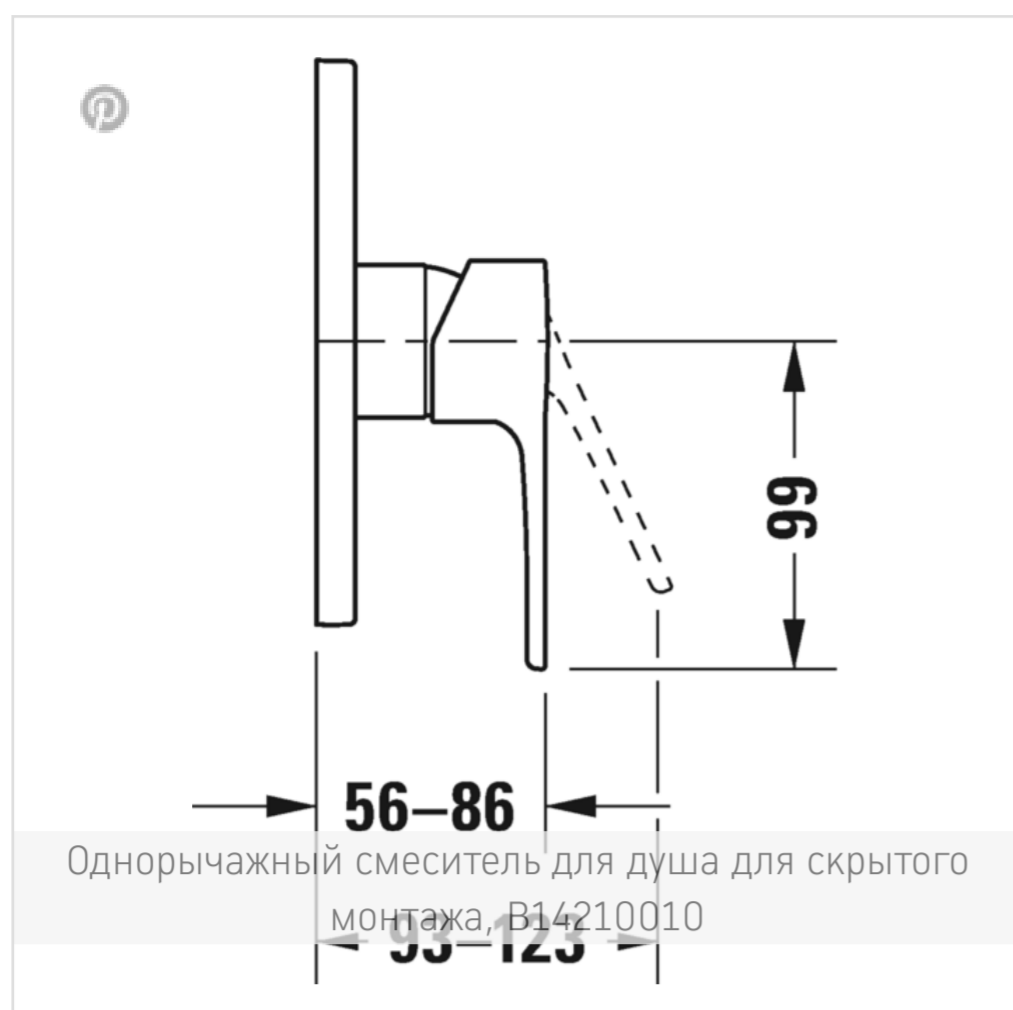

## В.1 Однорычажный смеситель для душа для скрытого монтажа

- ↓ [Монтажная инструкция](#)
- ↓ [Руководство по эксплуатации](#)
- [CAD и данные по планированию](#)

Номер артикула В14210010

**тип соединения:** базовый комплект для скрытого монтажа, керамический картридж, круглая накладка Ø 170 мм, включая: **видимые детали с функциональным блоком, рекомендуемое рабочее давление 3-5 бар, поверхность хромированная**