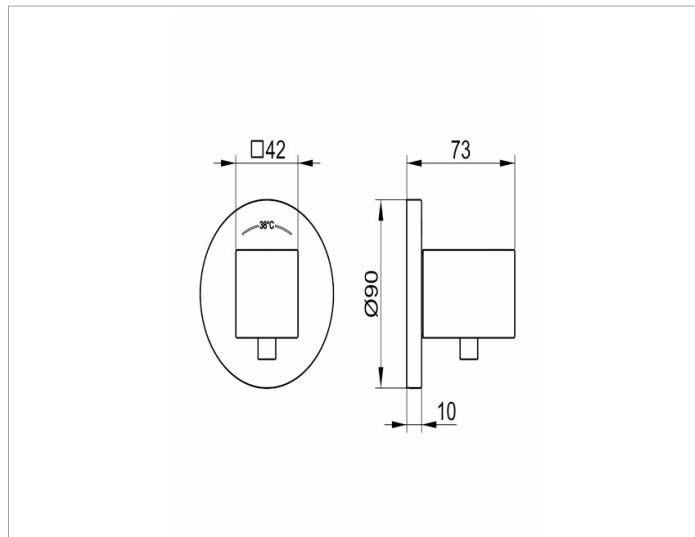

Edition 90

59053010001 Смеситель с термостатом для встройки DN 15

**ИЗДЕЛИЕ**

**ЧЕРТЕЖ**

**ОПИСАНИЕ ИЗДЕЛИЯ**

Наружный комплект состоит из:  
рукоятки и розетки (круглой)  
подходит к внутренней функциональной  
части арт. 59553 000070

**поверхность**

хром