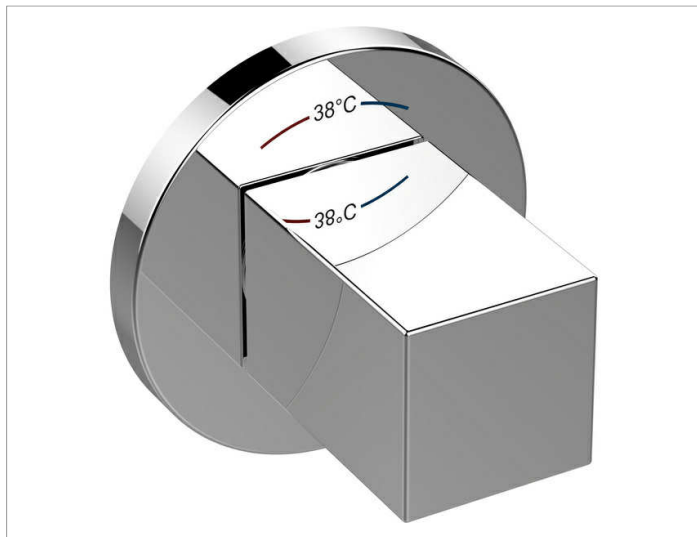

Edition 90

59053010001 Смеситель с термостатом для встройки DN 15

**ИЗДЕЛИЕ**

**ЧЕРТЕЖ**

**ОПИСАНИЕ ИЗДЕЛИЯ**

Наружный комплект состоит из:  
рукоятки и розетки (круглой)  
подходит к внутренней функциональной  
части арт. 59553 000070

**поверхность**

хром