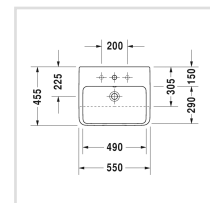

← ME by Starck

ME by Starck Умывальник, встраиваемый до половины

ME by Starck Умыва...

Узнать еще