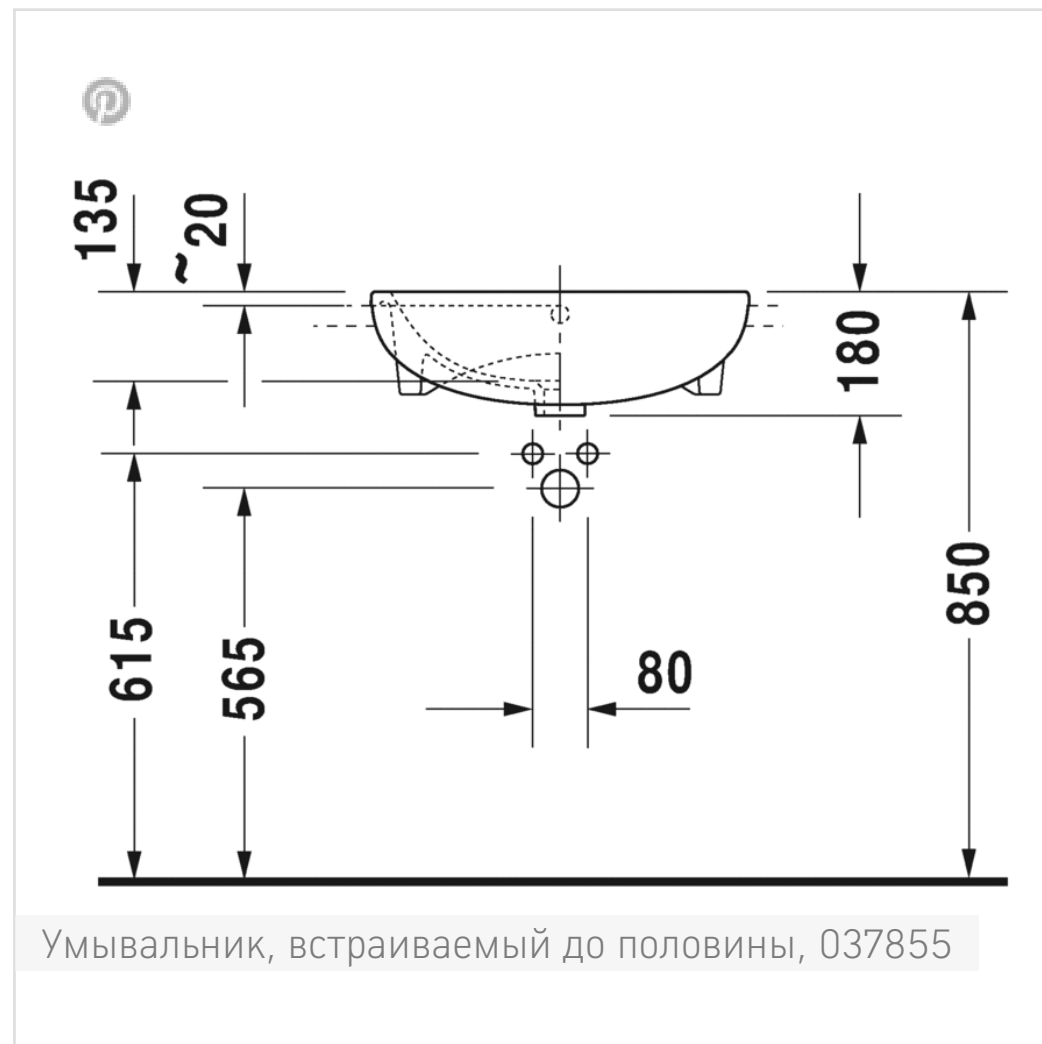

← ME by Starck

ME by Starck Умывальник, встраиваемый до половины

ME by Starck Умыва...

Узнать еще

- ↓ Инструкция по уходу
- ↓ Монтажная инструкция
- ↓ Руководство по эксплуатации
- CAD и данные по планированию

Номер артикула 037855

с переливом, с плоскостью под смеситель, включая крепление для встраивания в деревянную столешницу, 550 мм

Design by Philippe Starck

Размеры

550 мм

Варианты

- 1 готовое отверстие под смеситель 0378550000