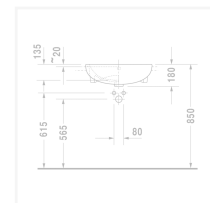

← ME by Starck

ME by Starck Умывальник, встраиваемый до половины

ME by Starck Умыва...

Узнать еще