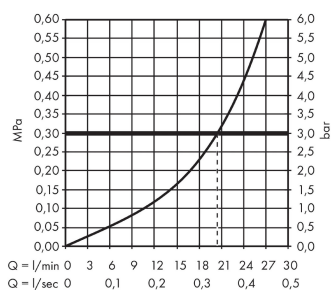

Metris S

Излив на ванну

Поверхности : **хром** Артикульный номер: **14420000**

Описание

Характеристики

- вид соединения: G 3/4
- выступ 161 мм
- настенный монтаж
- расход воды: 20 л/мин
- тип струи: обычная струя

Технология

Продукт

Чертеж

График расхода воды

Расход измерен практически с помощью соответствующей арматуры (термостат/смеситель/скрытый клапан).