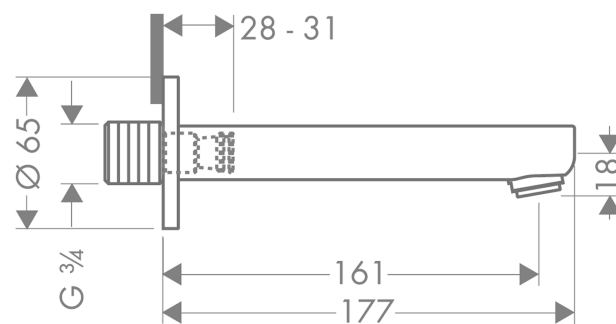

Metris S

Излив на ванну

Поверхности : **хром** Артикульный номер: **14420000**

Описание

Характеристики

- вид соединения: G 3/4
- выступ 161 мм
- настенный монтаж
- расход воды: 20 л/мин
- тип струи: обычная струя

Технология

Продукт

Чертеж

График расхода воды

Расход измерен практически с помощью соответствующей арматуры (термостат/смеситель/скрытый клапан).