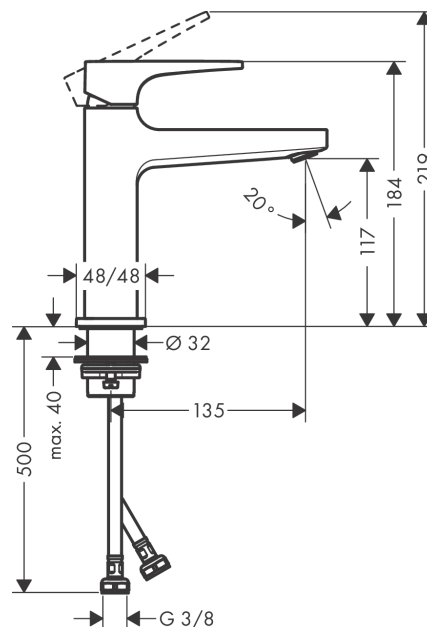

Metropol

Смеситель для раковины 110, однорычажный, с рычаговой ручкой, со сливным клапаном Push-Open

Поверхности : хром Артикульный номер: 32507000

Описание

Характеристики

- состоит из: однорычажный смеситель для раковины, слив/перелив
- ComfortZone 110
- выступ 135 мм
- обычная струя
- расход воды при 3 барах: 5 л/мин
- керамический узел смешивания
- регулируемое ограничение температуры
- подходит для проточных водонагревателей
- сливной клапан Push-Open G 1 ¼
- материал сливного набора: металл
- вид соединения: соединительные шланги G ¾

Технология

Награды за дизайн

Продукт

Чертеж

График расхода воды