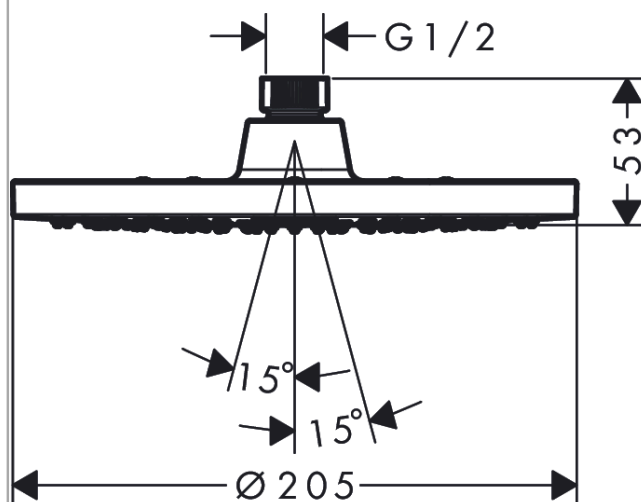

Vernis Blend

Верхний душ 200 1jet Green

Поверхности : **хром** Артикульный номер: **26093000**

Описание

Характеристики

- размер душевого диска: 205 мм
- тип струи: Rain
- шарнирное соединение: регулируемый угол верхнего душа
- максимальный расход воды при 3 бар: 5,4 л/мин
- материал душевого диска: пластик
- съемный верхний душ для очистки
- монтаж: потолок или стена
- соединительная резьба G ½

Технология

Продукт

Чертеж

График расхода воды

Расход измерен практически с помощью соответствующей арматуры (термостат/смеситель/скрытый клапан).