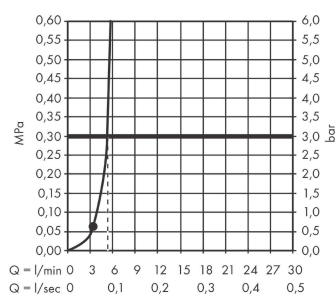

Vernis Blend

Верхний душ 200 1jet Green

Поверхности : **хром** Артикульный номер: **26093000**

Описание

Характеристики

- размер душевого диска: 205 мм
- тип струи: Rain
- шарнирное соединение: регулируемый угол верхнего душа
- максимальный расход воды при 3 бар: 5,4 л/мин
- материал душевого диска: пластик
- съемный верхний душ для очистки
- монтаж: потолок или стена
- соединительная резьба G ½

Технология

Продукт

Чертеж

График расхода воды

Расход измерен практически с помощью соответствующей арматуры (термостат/смеситель/скрытый клапан).